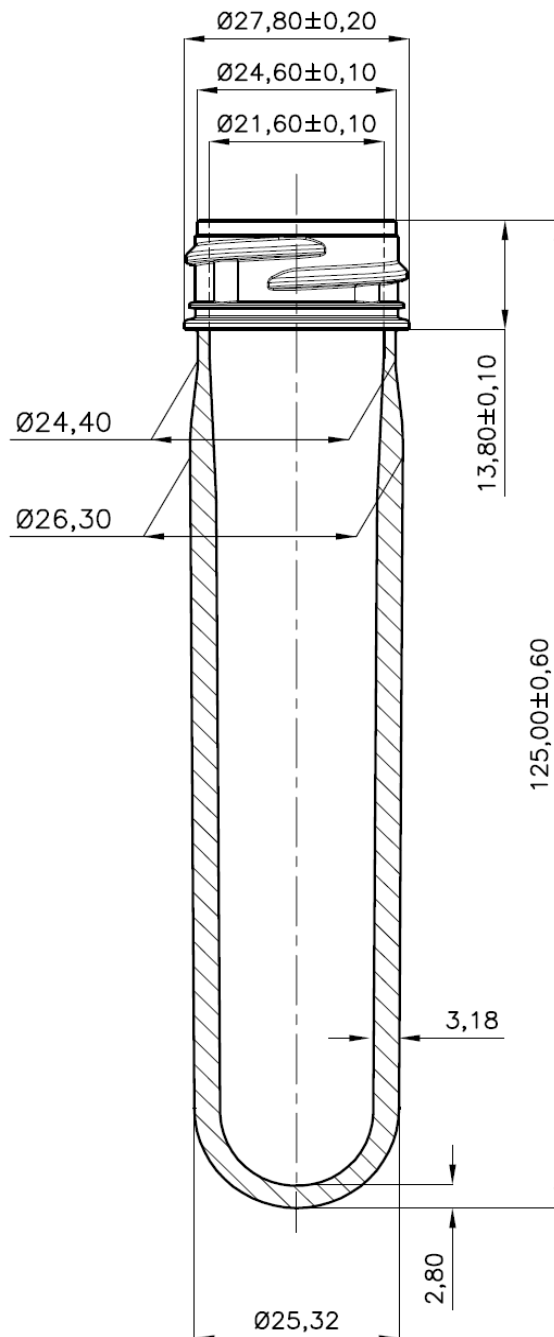

## PREFORMA 34G 28-410

**MATERIALE: PET**

**COD.: PPD3400C**

**PESO: 34 gr.**

**FILETTO: 28-410  $27,40 \pm 0,10$  mm.**