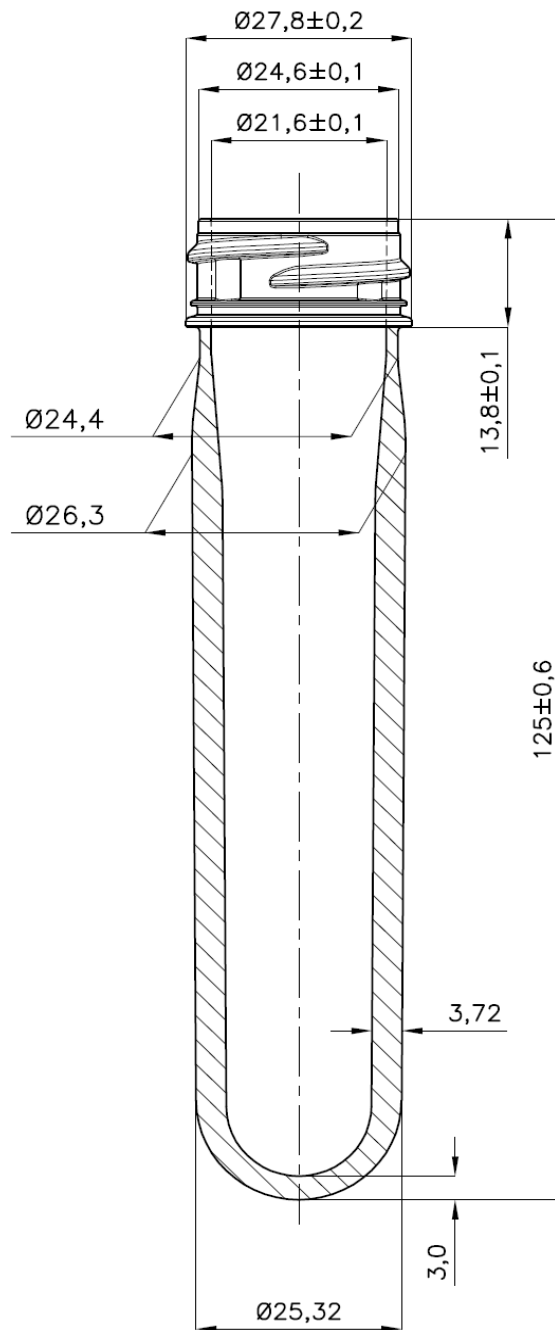

## PREFORM 38G 28-410

**MATERIAL: PET**

**CODE: PPD3800C**

**WEIGHT: 38 gr.**

**NECK: 28-410  $27,40 \pm 0,10$  mm.**