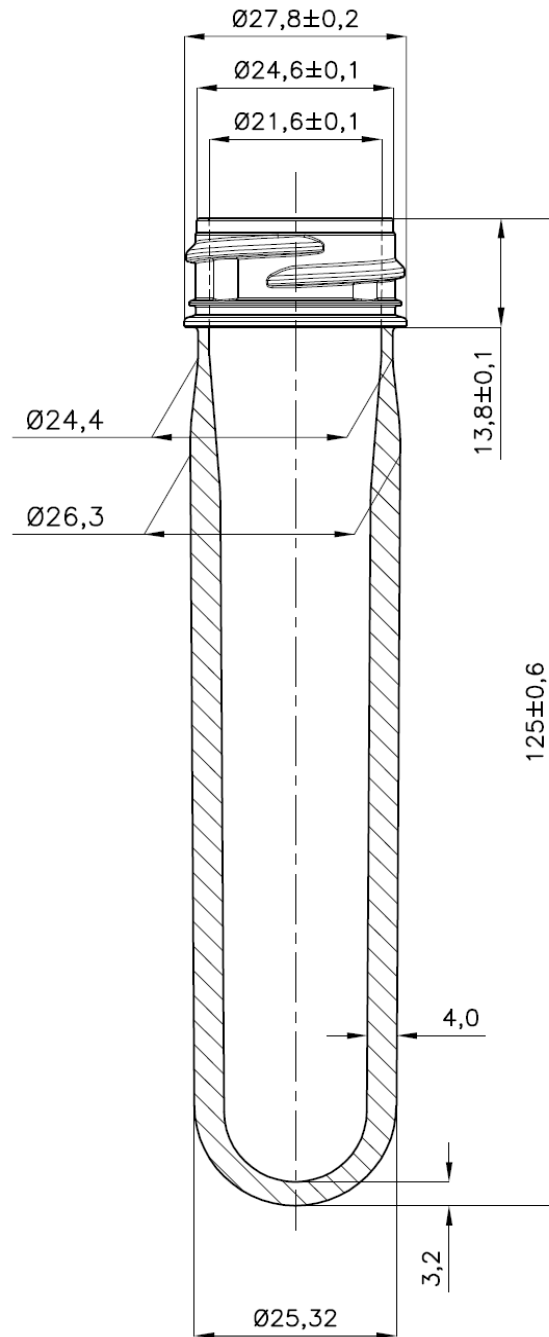

## PREFORM 40G 28-410

**MATERIAL: PET**

**CODE: PPD4000C**

**WEIGHT: 40 gr.**

**NECK: 28-410  $27,40 \pm 0,10$  mm.**