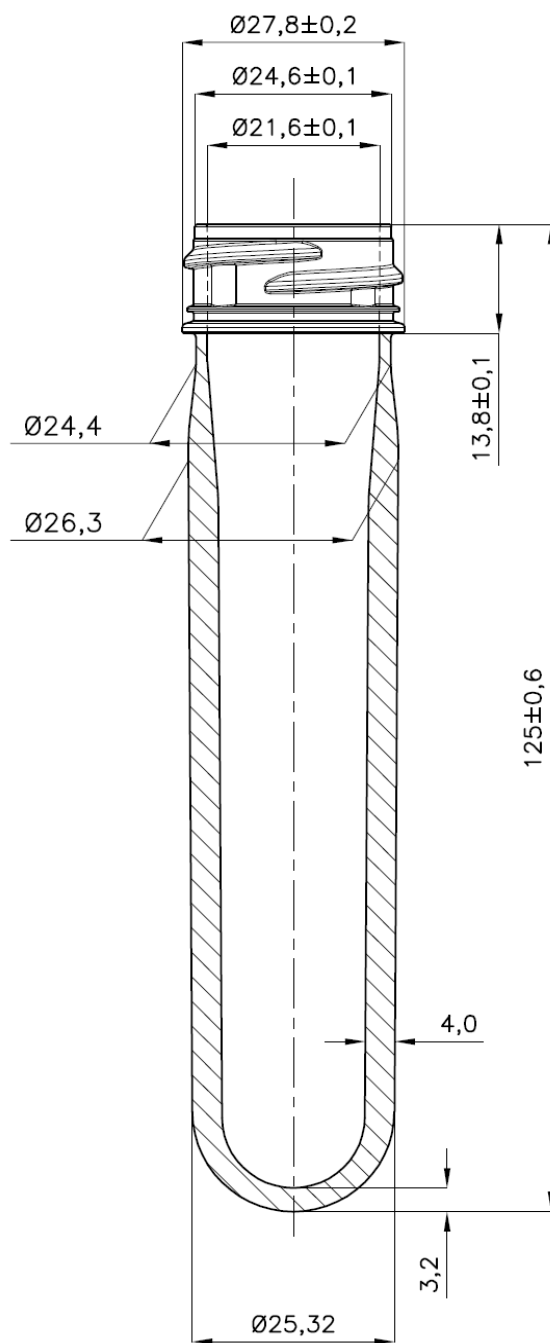

PREFORMA 40G 28-410

MATERIALE: PET

COD.: PPD4000C

PESO: 40 gr.

FILETTO: 28-410 $27,40 \pm 0,10$ mm.