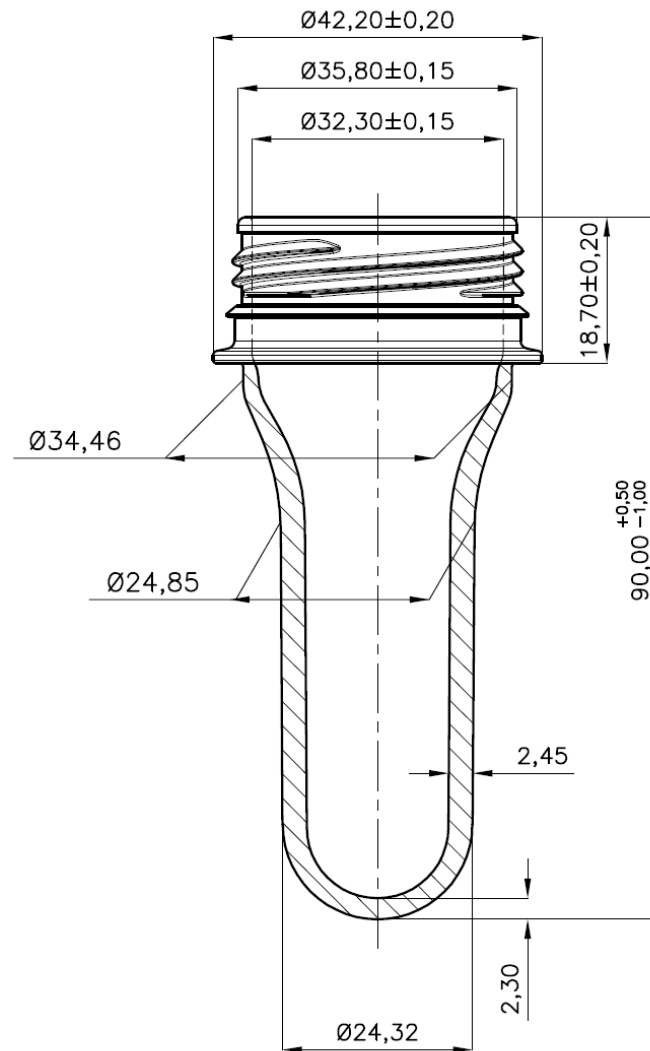

PREFORM 21,75G A&F

MATERIAL: PET

CODE: PPA2175C

WEIGHT: 21,75 gr.

NECK: A&F $37,20 \pm 0,15$ mm.