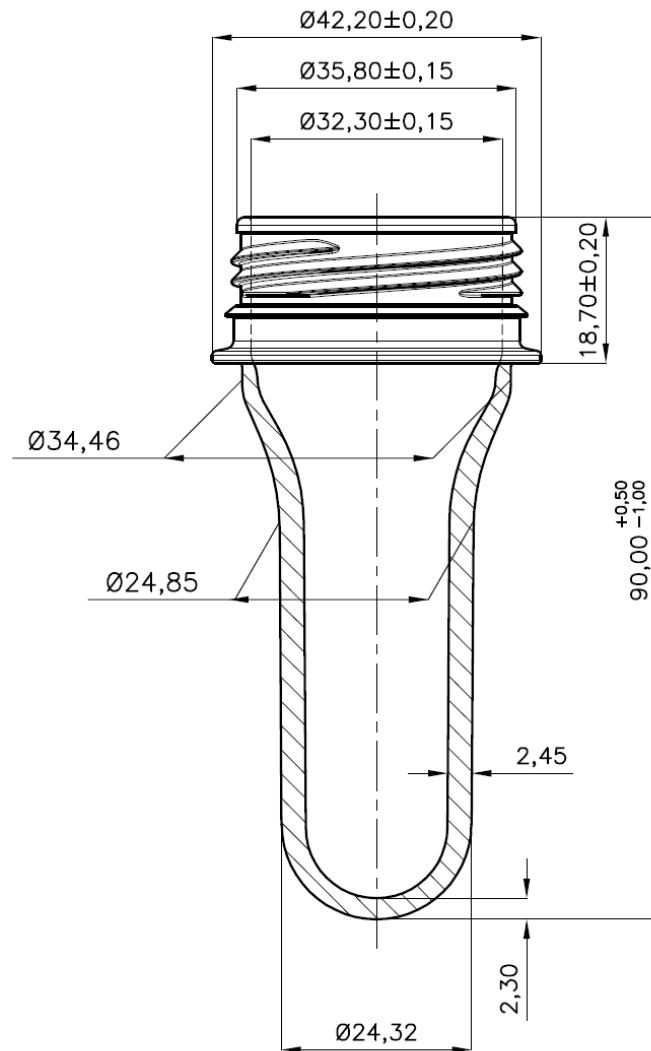

PREFORMA 21,75G A&F

MATERIALE: PET

COD.: PPA2175C

PESO: 21,75 gr.

FILETTO: A&F $37,20 \pm 0,15$ mm.