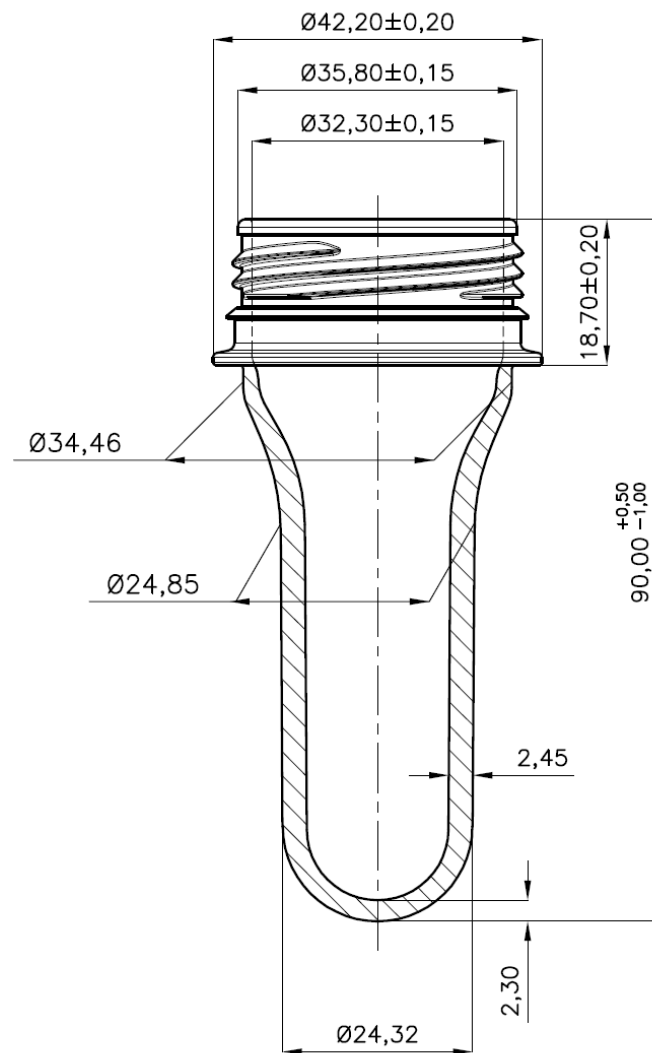

PREFORM 23,6G A&F

MATERIAL: PET

CODE: PPA2360W

WEIGHT: 23,6 gr.

NECK: A&F $37,20 \pm 0,15$ mm.