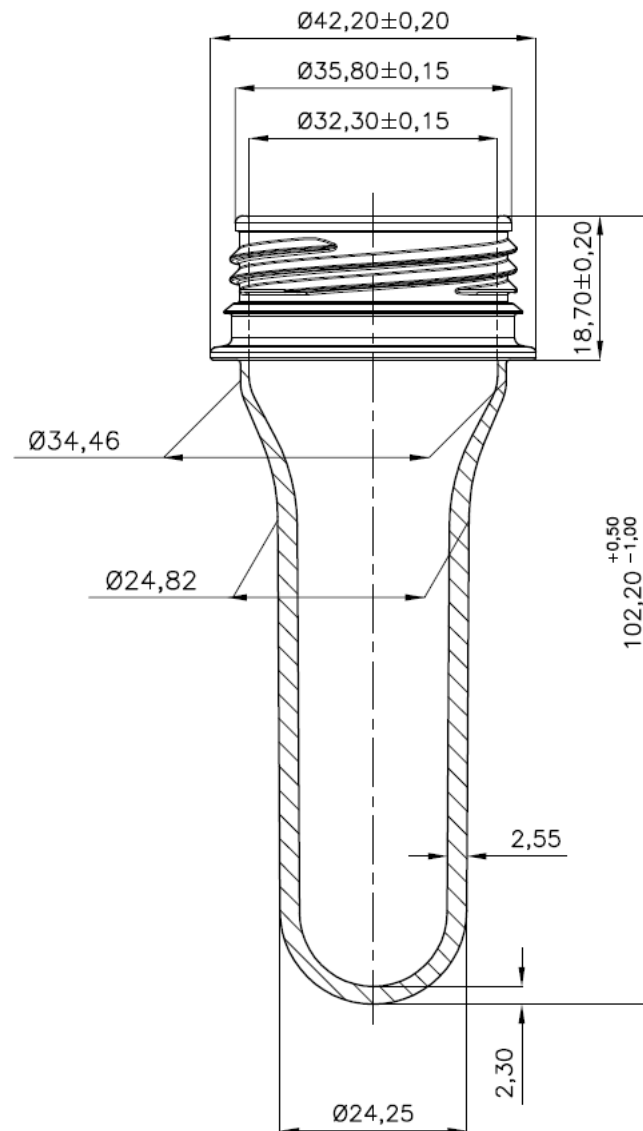

PREFORM 24,75G A&F

MATERIAL: PET

CODE: PPA2475C

WEIGHT: 24,75 gr.

NECK: A&F $37,20 \pm 0,15$ mm.