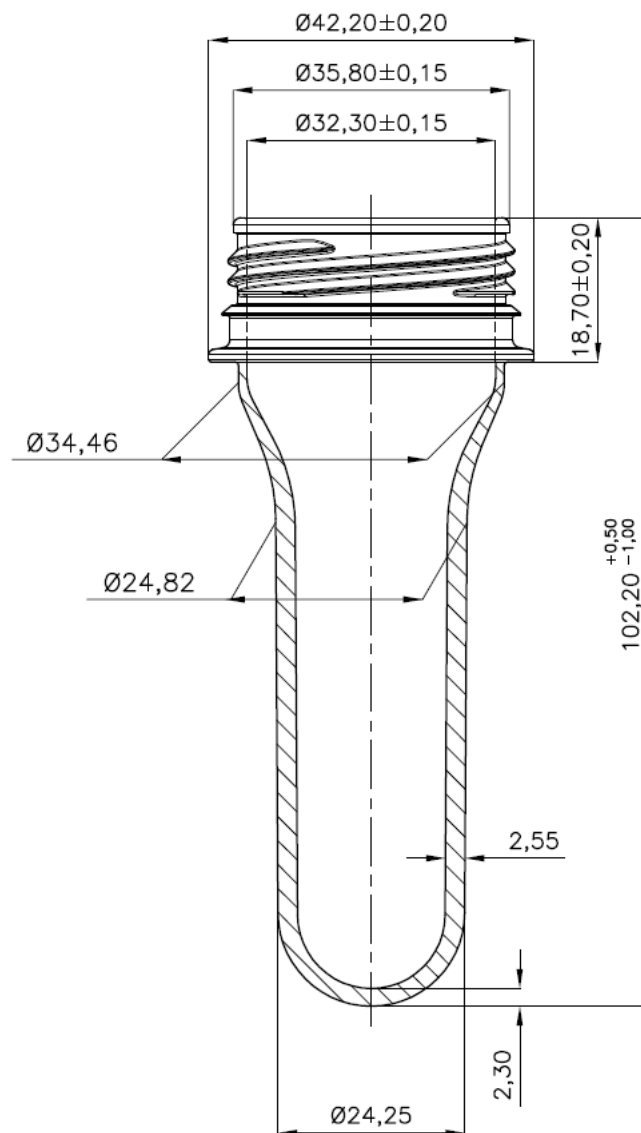

## PREFORMA 24,75G A&F

**MATERIALE:** PET

**COD.:** PPA2475C

**PESO:** 24,75 gr.

**FILETTO:** A&F  $37,20 \pm 0,15$  mm.