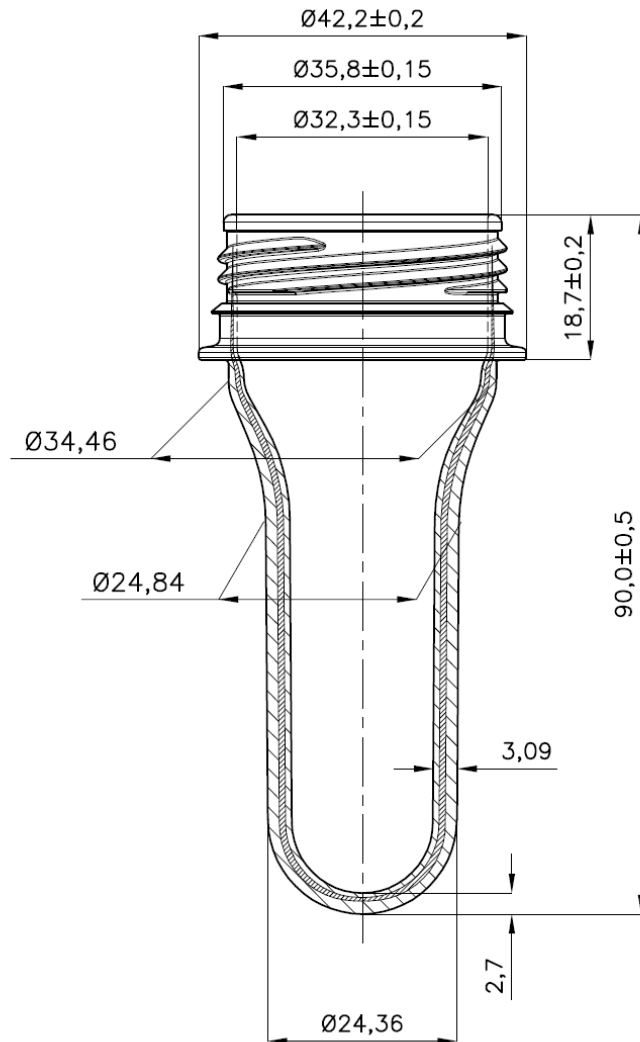

PREFORMA 25,6G A&F MULTISTRATO

MATERIALE: PET

COD.: PPA2560WB

PESO: 25,6 gr.

FILETTO: A&F $37,20 \pm 0,15$ mm.