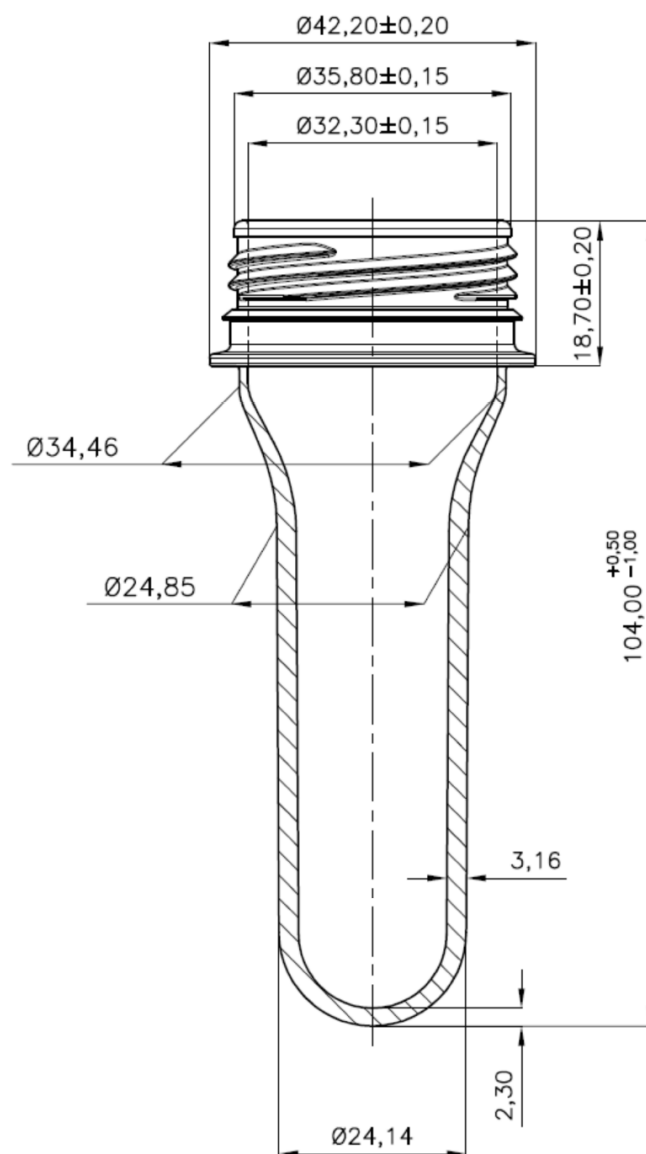

## PREFORM 28,6G A&F

**MATERIAL:** PET

**CODE:** PPA2860C

**WEIGHT:** 28,6 gr.

**NECK:** A&F  $37,20 \pm 0,15$  mm.