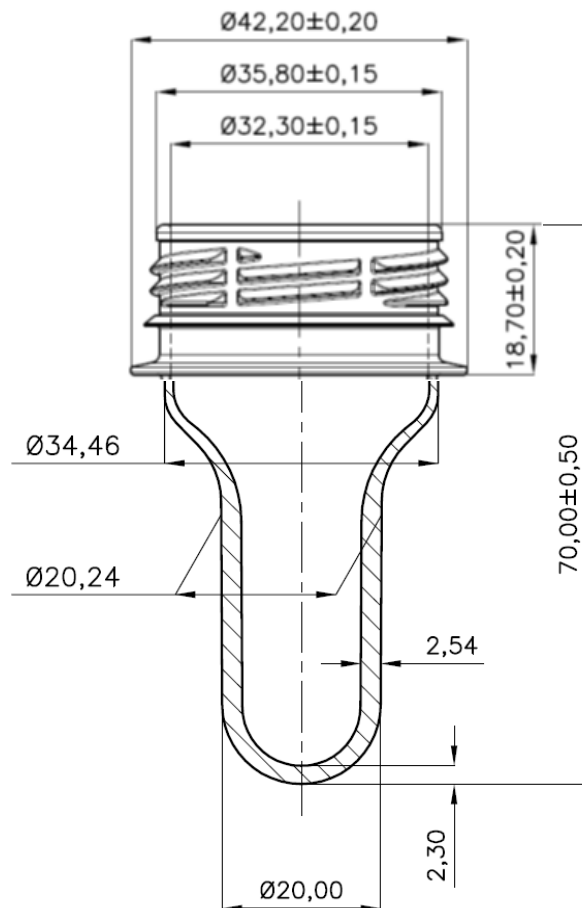

PREFORM 14,2G A&F LIGHT

MATERIAL: PET

CODE: PPB1420C

WEIGHT: 14,2 gr.

NECK: A&F LIGHT $37,20 \pm 0,15$ mm.