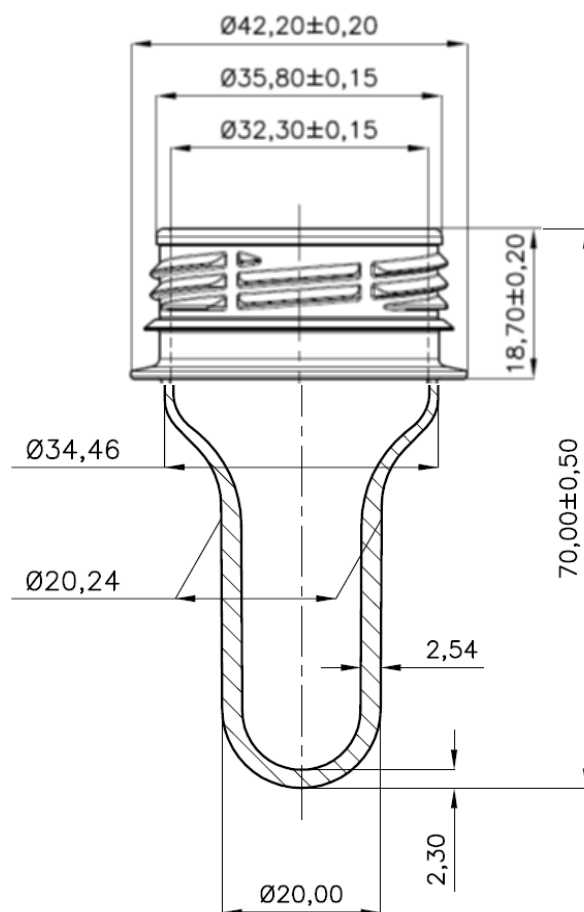

PREFORMA 14,2G A&F LIGHT

MATERIALE: PET

COD.: PPB1420C

PESO: 14,2 gr.

FILETTO: A&F LIGHT $37,20 \pm 0,15$ mm.