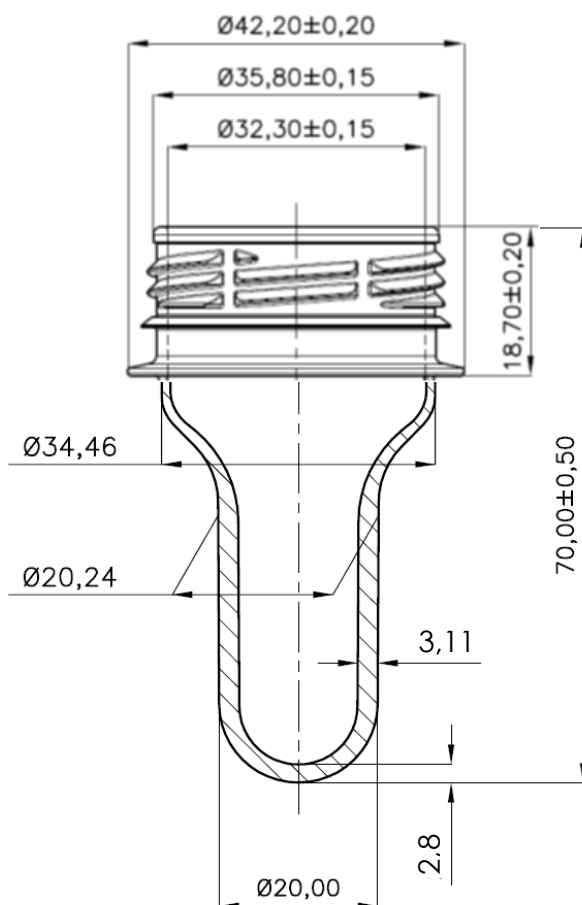

## PREFORMA 16G A&F LIGHT

**MATERIALE: PET**

**COD.: PPB1600C**

**PESO: 16,0 gr.**

**FILETTO A&F LIGHT  $37,20 \pm 0,15$  mm.**