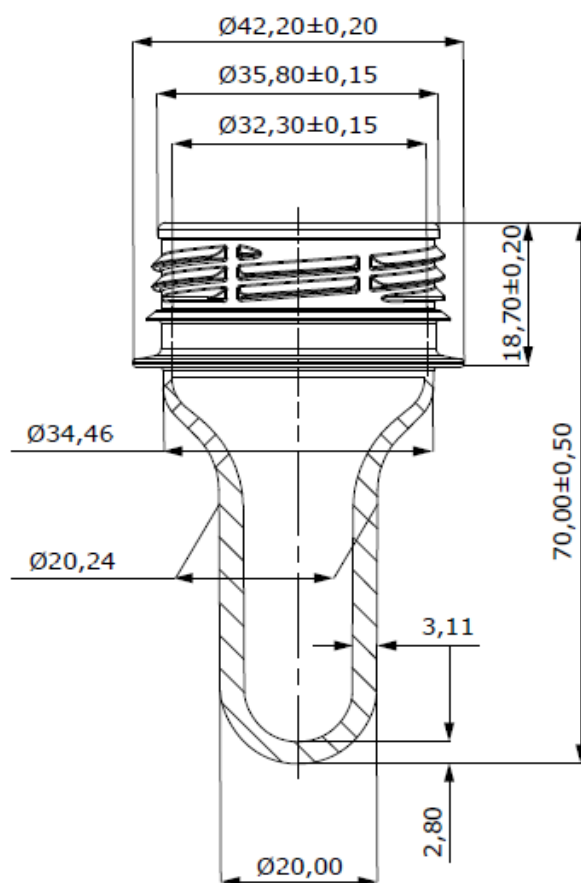

PREFORMA 17G A&F LIGHT

MATERIAEL: PET

COD.: PPB1700W

PESO: 17 gr.

FILETTO: A&F LIGHT $37,20 \pm 0,15$ mm.