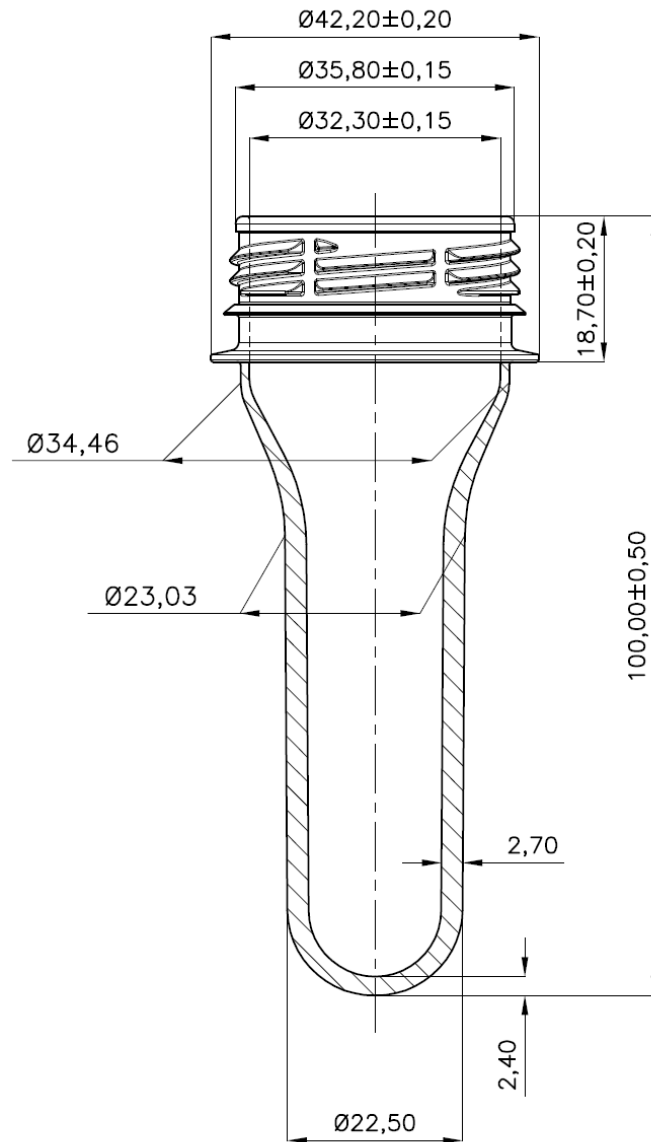

PREFORM 22g A&F LIGHT

MATERIAL: PET

CODE: PPB2200C

WEIGHT: 22 gr.

NECK: A&F LIGHT $37,20 \pm 0,15$ mm.