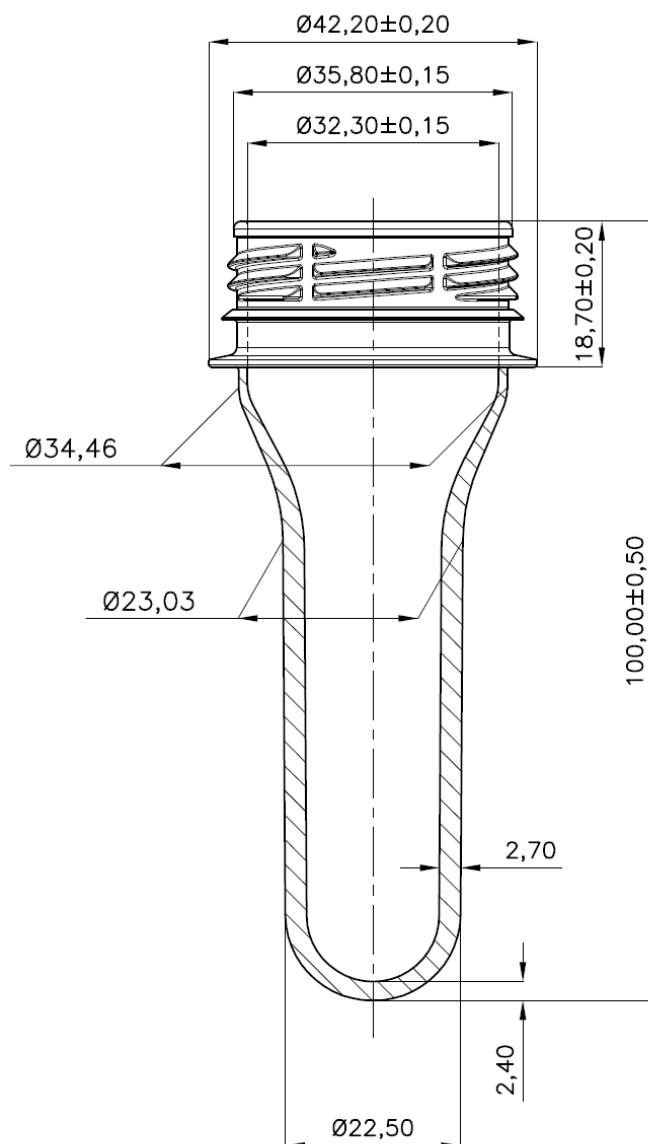

PREFORMA 22g A&F LIGHT

MATERIALE: PET

COD.: PPB2200C

PESO: 22 gr.

FILETTO: A&F LIGHT $37,20 \pm 0,15$ mm.