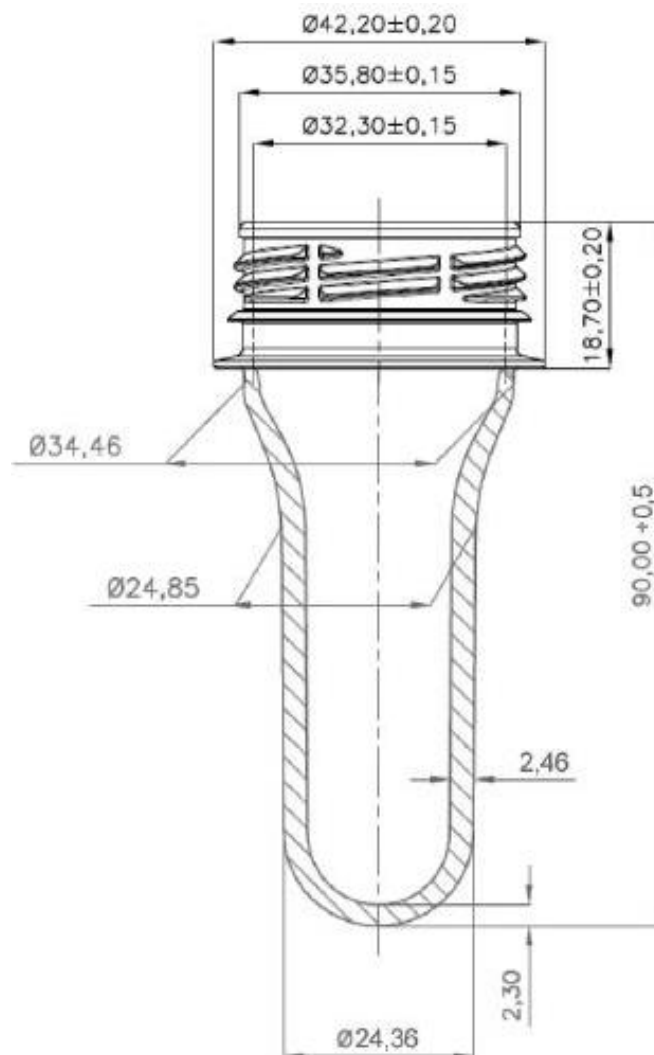

PREFORMA 22g A&F LIGHT

MATERIALE: PET

COD.: PPB2200W

PESO: 22 gr.

FILETTO: A&F LIGHT $37,20 \pm 0,15$ mm.