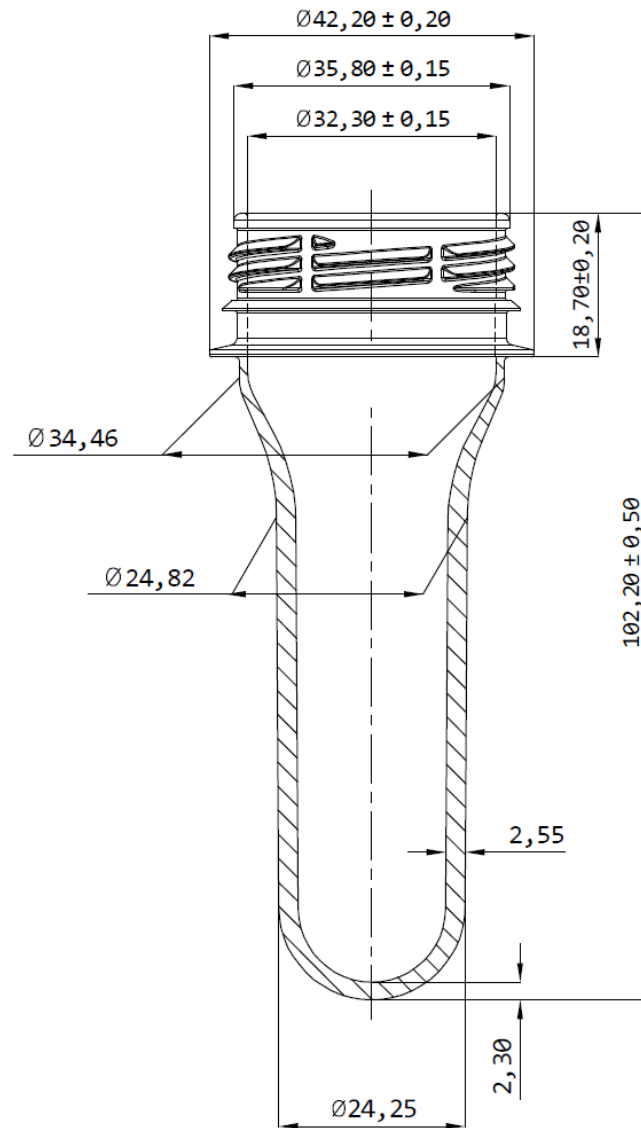

## PREFORMA 23,75G A&F LIGHT

**MATERIALE:** PET

**COD.:** PPB2375C

**PESO:** 23,75 gr.

**FILETTO:** A&F LIGHT  $37,20 \pm 0,15$  mm.