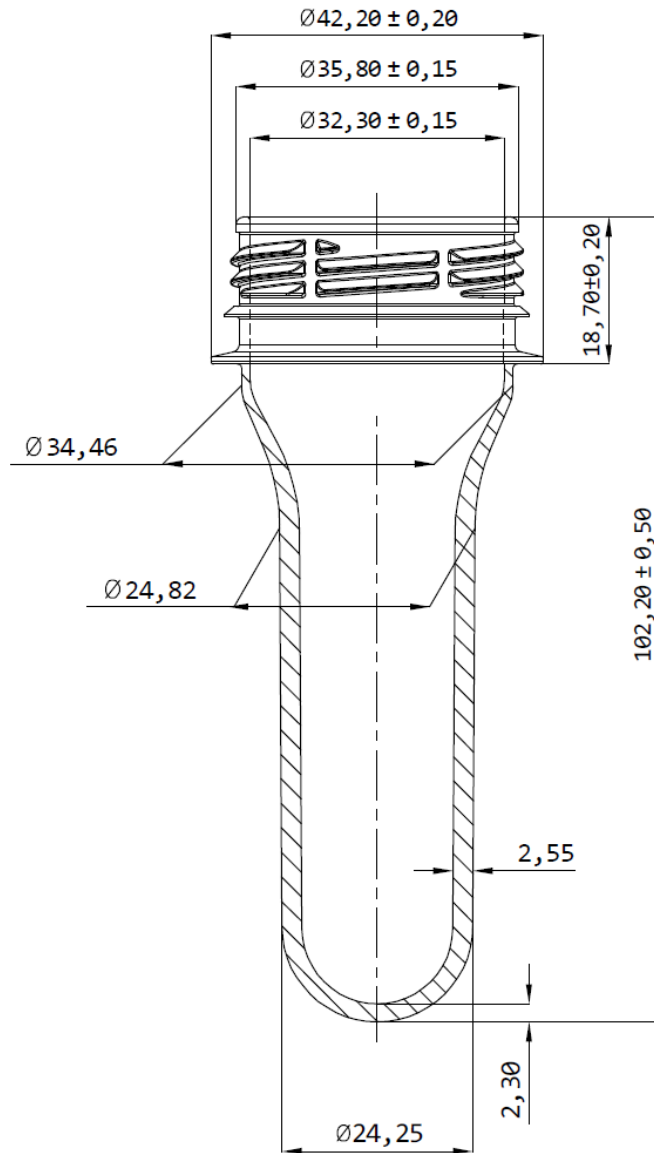

PREFORM 24,85G A&F LIGHT

MATERIAL: PET

CODE: PPB2485W

WEIGHT: 24,85 gr.

NECK: A&F LIGHT $37,20 \pm 0,15$ mm.