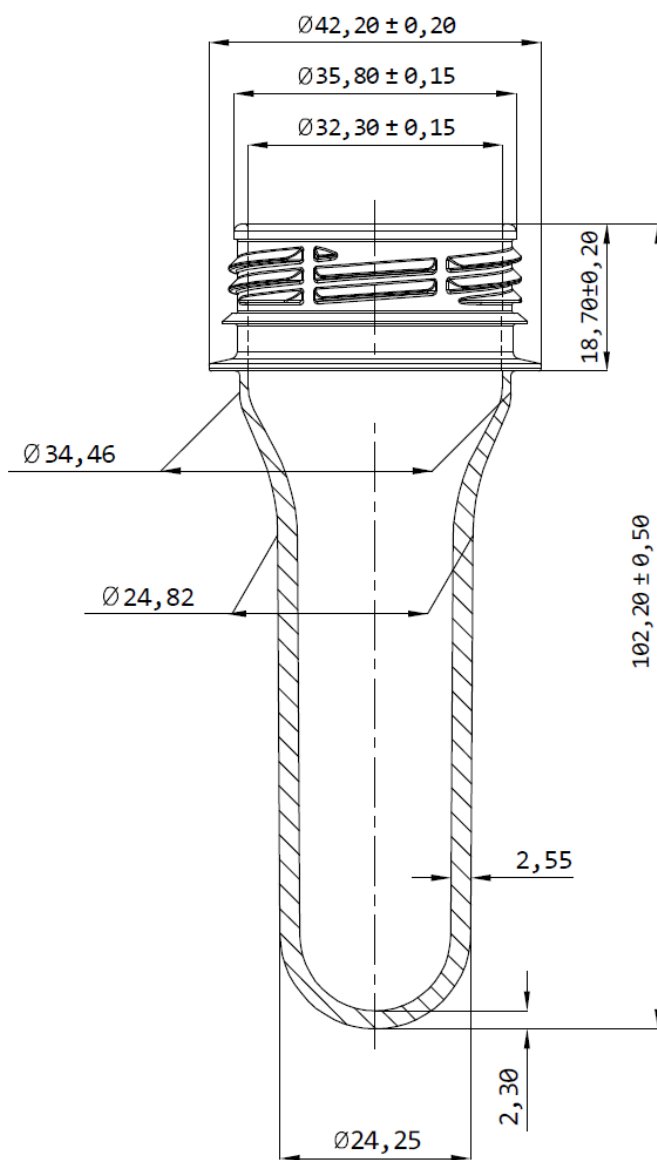

PREFORMA 24,85G A&F LIGHT

MATERIALE: PET

COD.: PPB2485W

PESO: 24,85 gr.

FILETTO: A&F LIGHT $37,20 \pm 0,15$ mm.