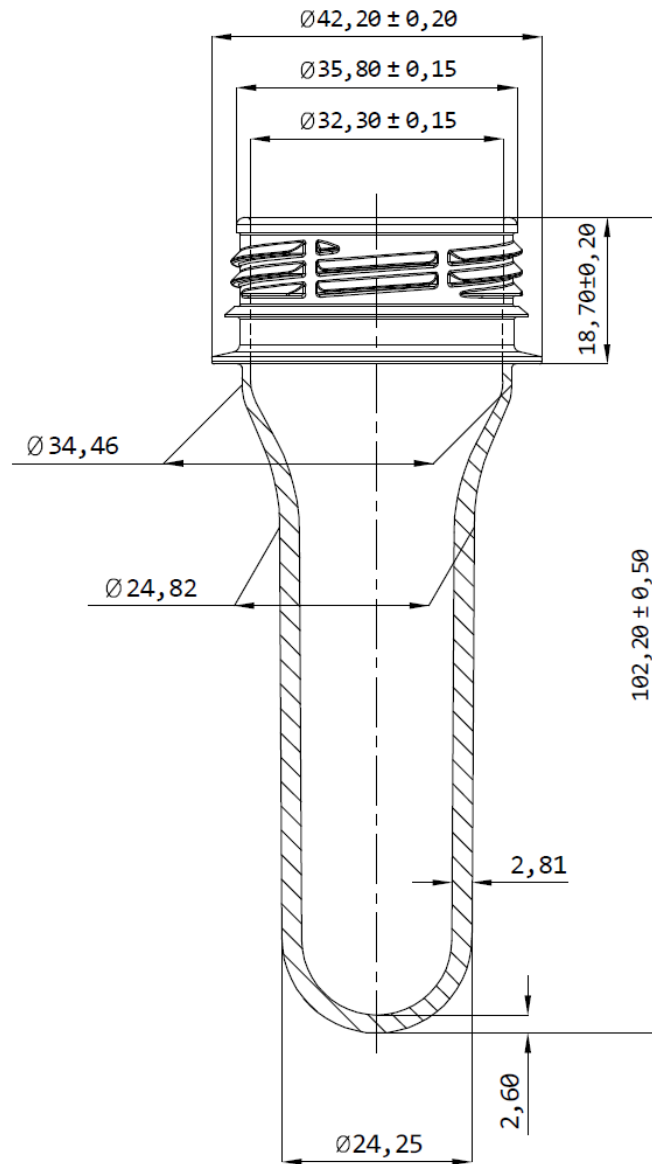

## PREFORM 25g A&F LIGHT

**MATERIAL: PET**

**CODE: PPB2500C**

**WEIGHT: 25 gr.**

**NECK: A&F LIGHT  $37,20 \pm 0,15$  mm.**