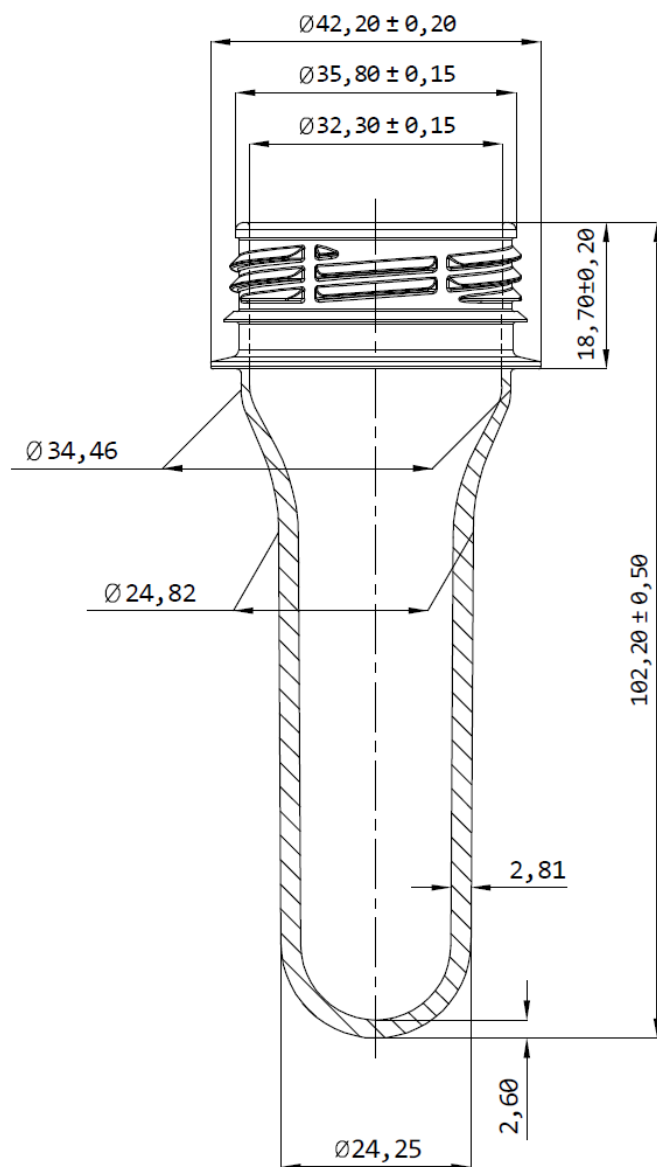

PREFORMA 25g A&F LIGHT

MATERIALE: PET

COD.: PPB2500C

PESO: 25 gr.

FILETTO: A&F LIGHT $37,20 \pm 0,15$ mm.