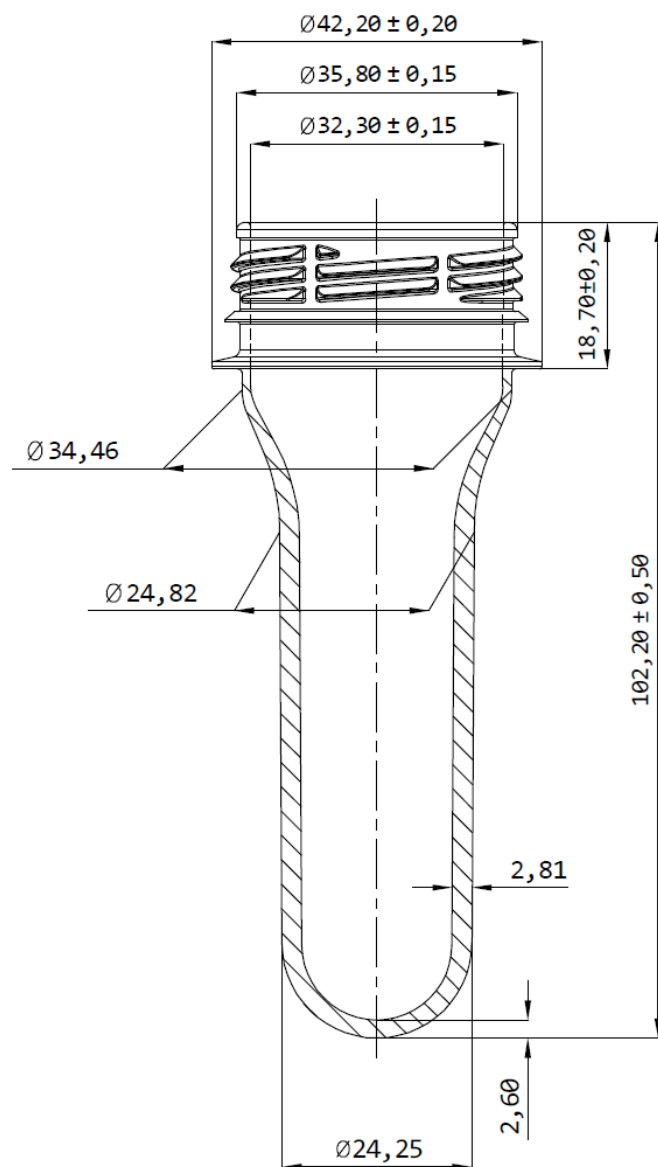

PREFORMA 25g A&F LIGHT

MATERIALE: PET

COD.: PPB2500B

PESO: 25 gr.

FILETTO: A&F LIGHT $37,20 \pm 0,15$ mm.