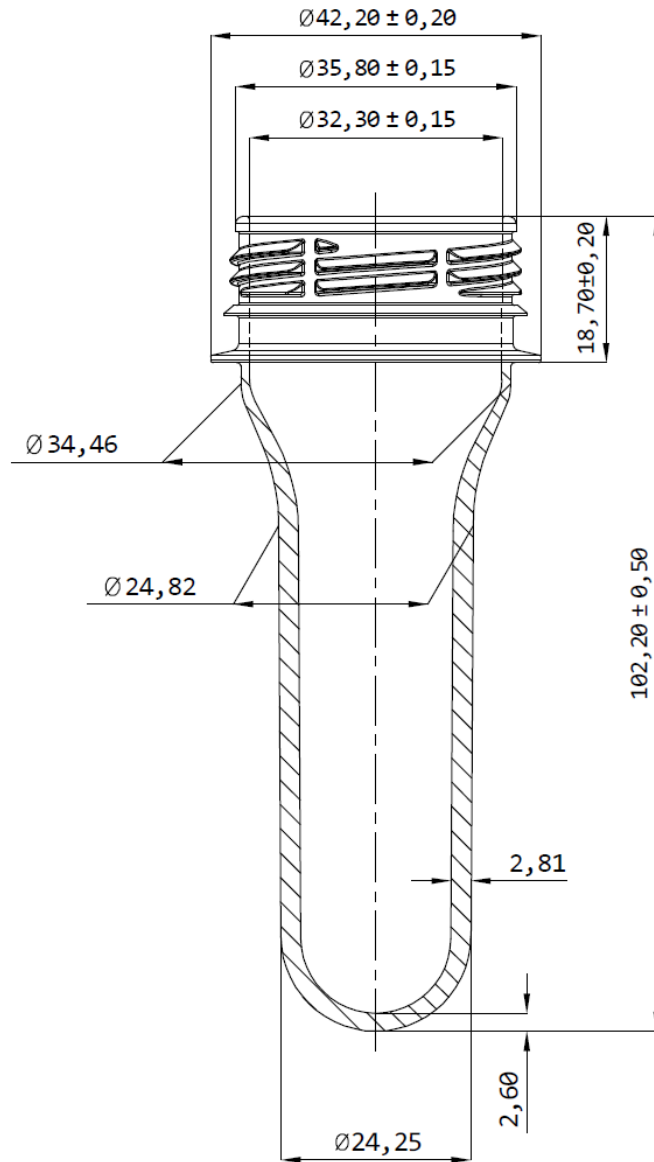

## PREFORM 26g A&F LIGHT

**MATERIAL:** PET

**CODE:** PPB2600W

**WEIGHT:** 26 gr.

**NECK:** A&F LIGHT  $37,20 \pm 0,15$  mm.