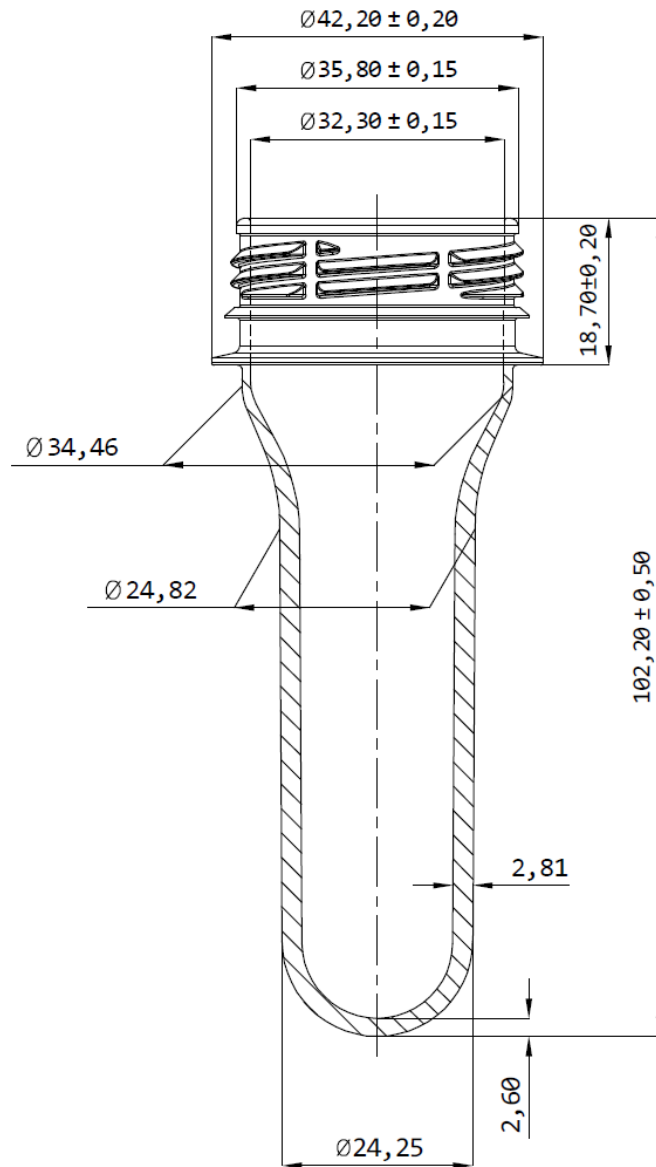

PREFORMA 26G A&F LIGHT

MATERIALE: PET

COD.: PPB2600W

PESO: 26,0 gr.

FILETTO: A&F LIGHT $37,20 \pm 0,15$ mm.