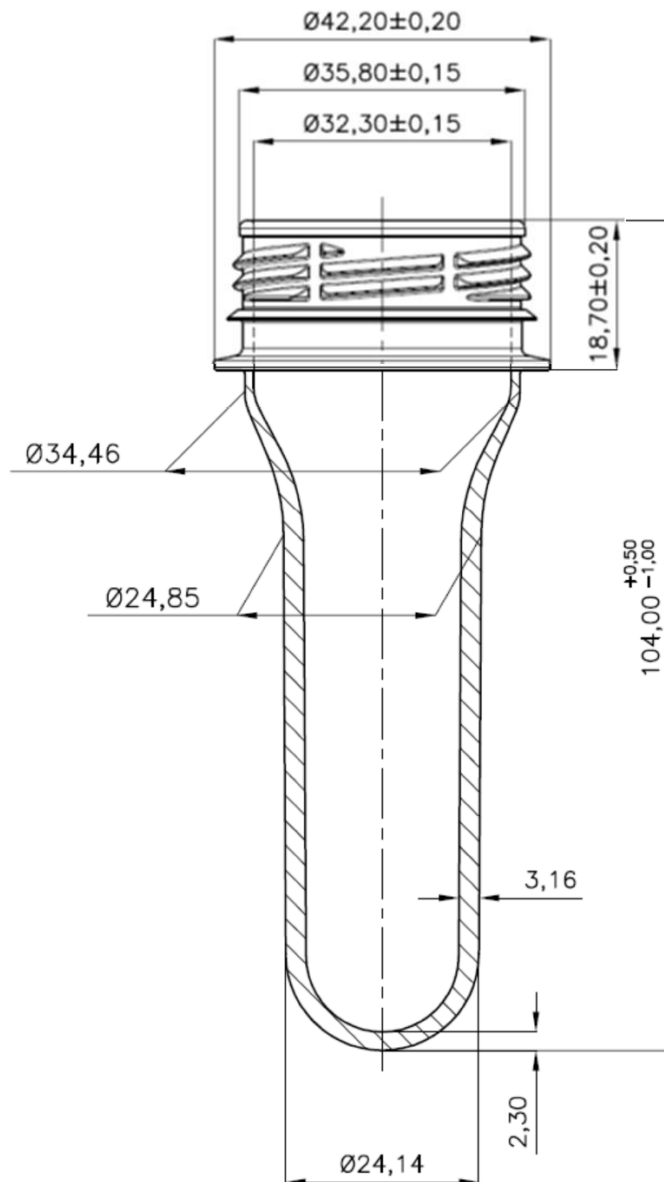

PREFORMA 27,8g A&F LIGHT

MATERIALE: PET

COD.: PPB2780C

PESO: 27,8 gr.

FILETTO: A&F LIGHT $37,20 \pm 0,15$ mm.