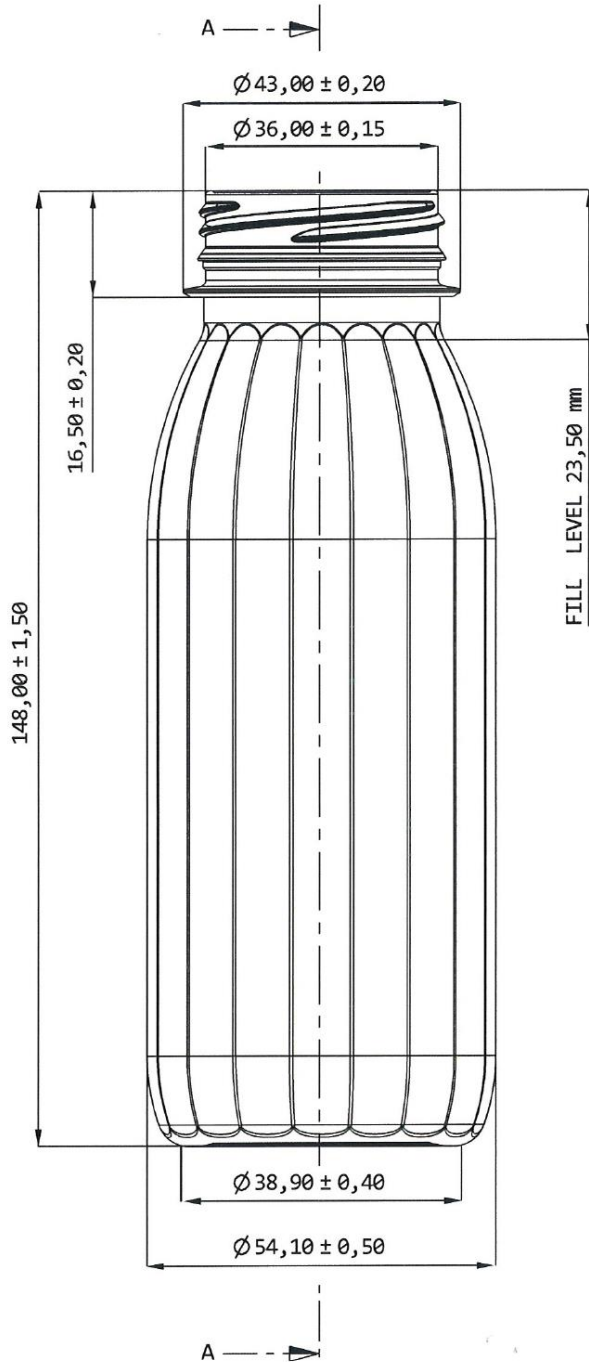

BOTTIGLIA 250 ML - SFACCETTATA

MATERIALE: PET

COD.: PBC1900025.F

PESO: GR. 19

FILETTO: BERICAP 3-Principi $\varnothing 38,00 \pm 0,15$ mm