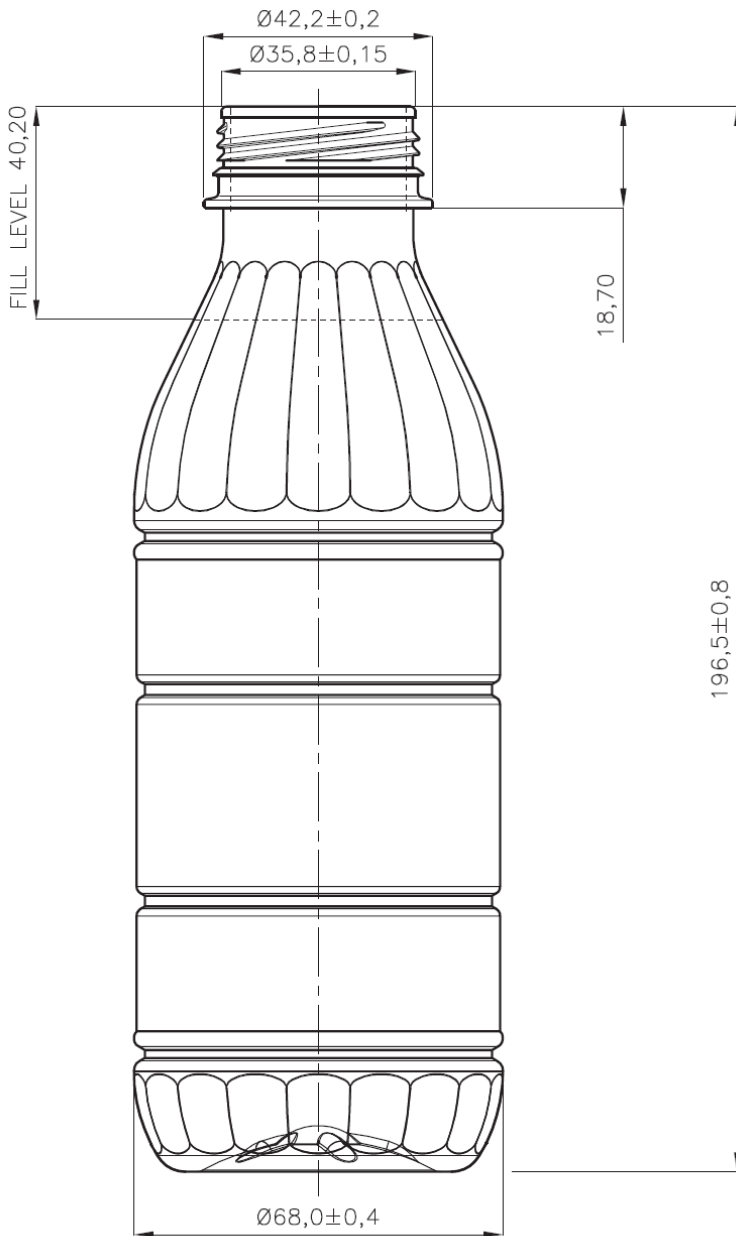

BOTTIGLIA LATTE 500 ML - TONDA

MATERIALE: PET

COD.: PBA2175050

PESO: GR. 21,75

FILETTO: A&F $\text{Ø} 37,20 \pm 0,15$ mm.