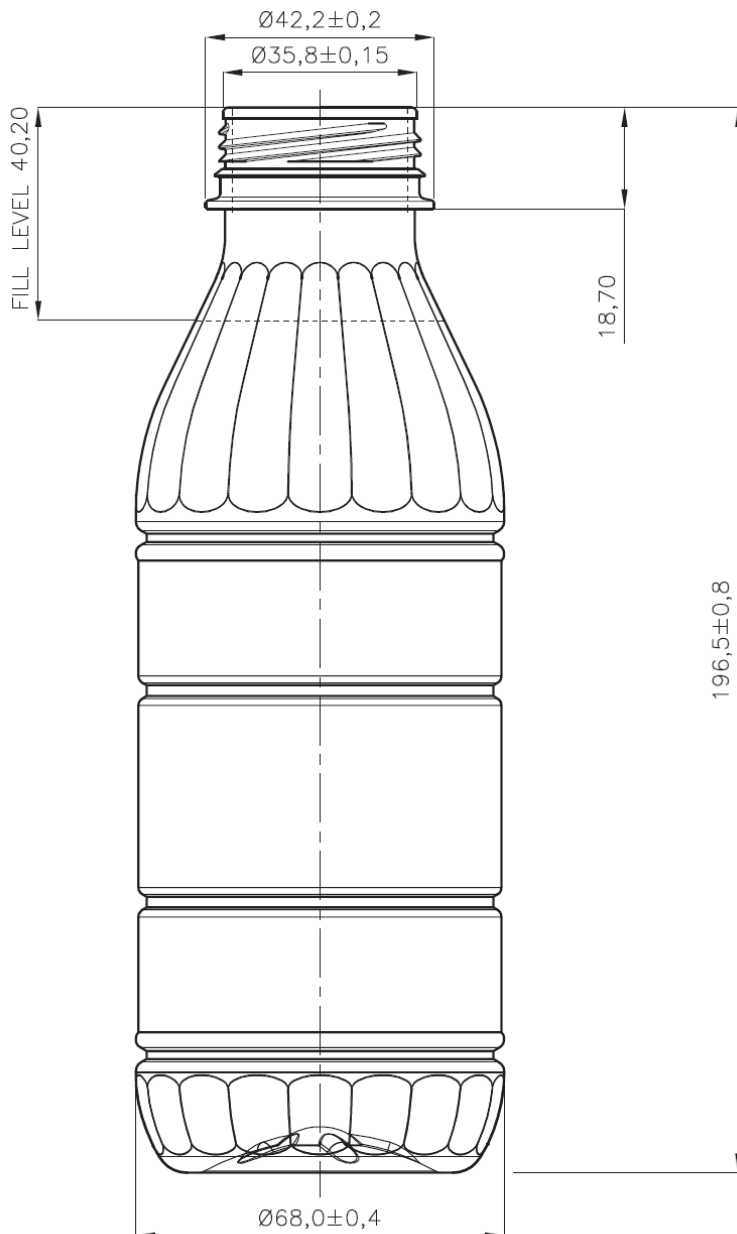

BOTTIGLIA LATTE 500 ML - TONDA

MATERIALE: PET

COD.: PBA2175050.W

PESO: GR. 21,75

FILETTO: A&F $\varnothing 37,20 \pm 0,15$ mm.