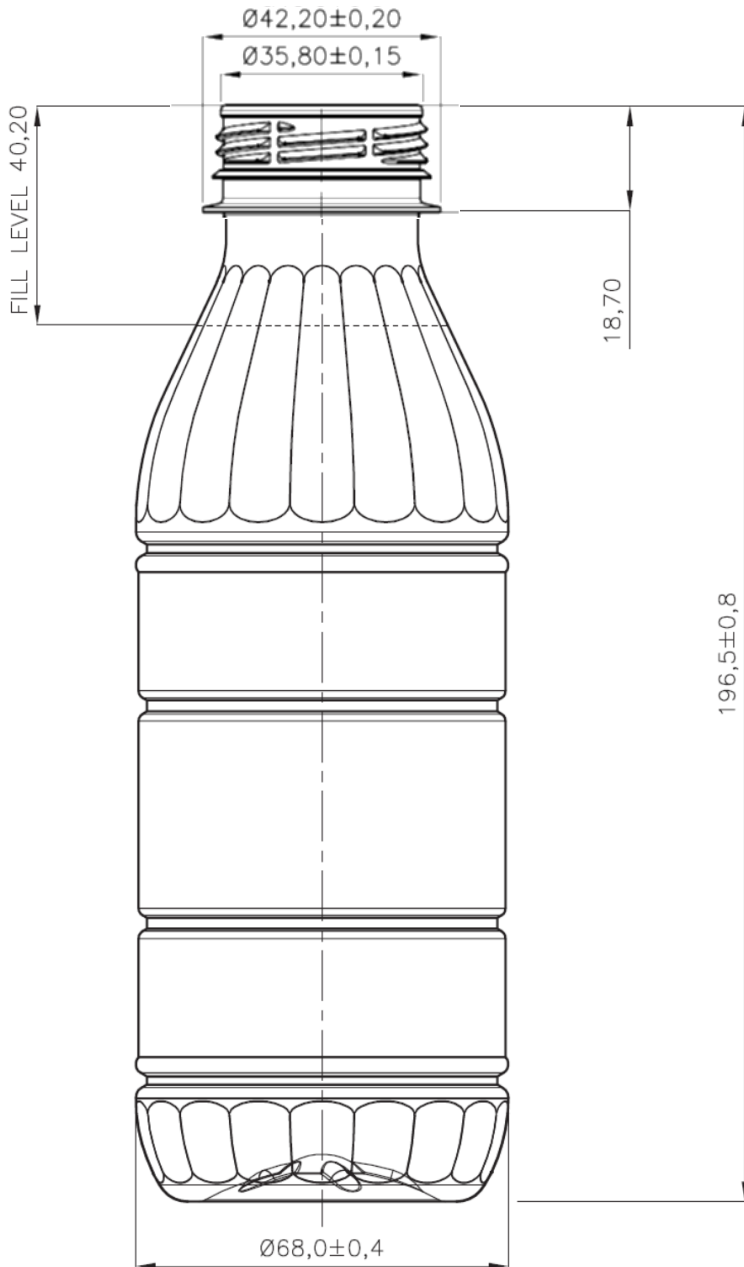

BOTTIGLIA LATTE 500 ML - TONDA

MATERIALE: PET

COD.: PBB2100050

PESO: GR. 21,00

FILETTO: A&F /Light $\text{Ø} 37,20 \pm 0,15$ mm.