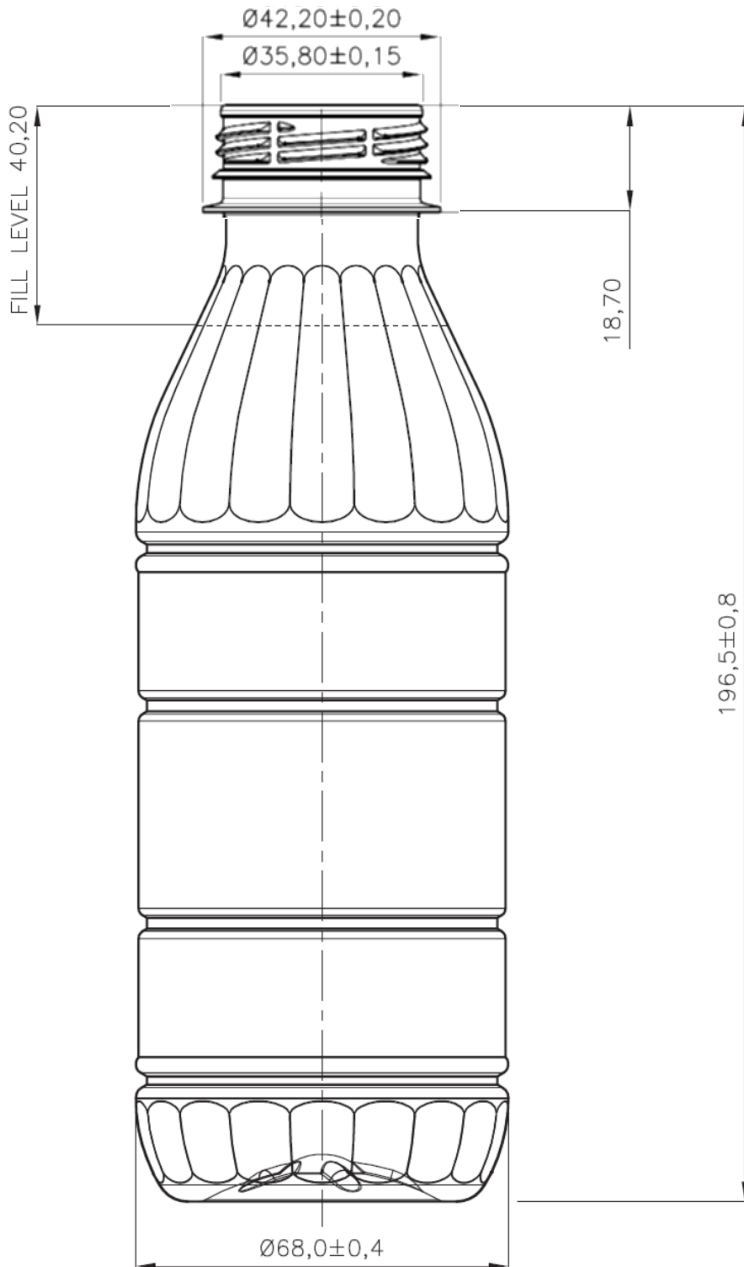

BOTTIGLIA LATTE 500 ML - TONDA

MATERIALE: PET

COD.: PBB2100050W

PESO: GR. 21,00

FILETTO: A&F /Light $\text{Ø} 37,20 \pm 0,15$ mm.