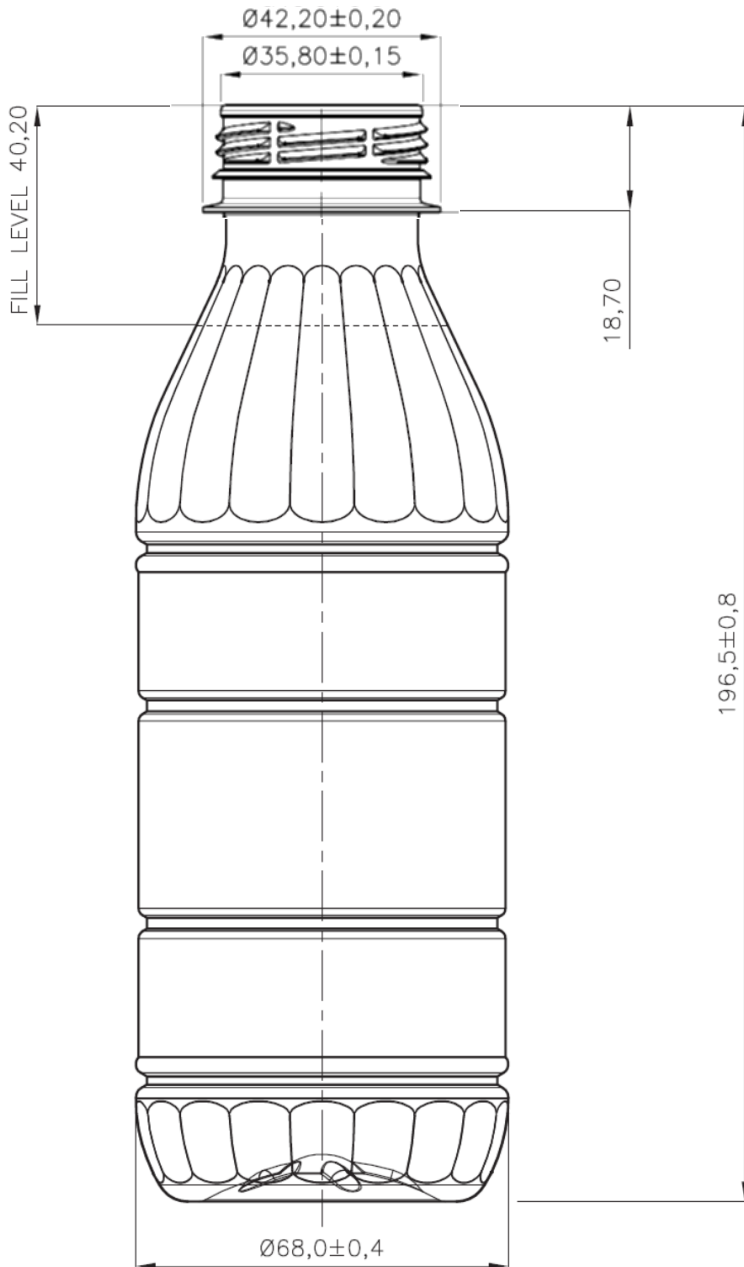

BOTTIGLIA LATTE 500 ML - TONDA

MATERIALE: PET

COD.: PBB2200050W08

PESO: GR. 22,00

FILETTO: A&F / Light $\text{Ø} 37,20 \pm 0,15$ mm.