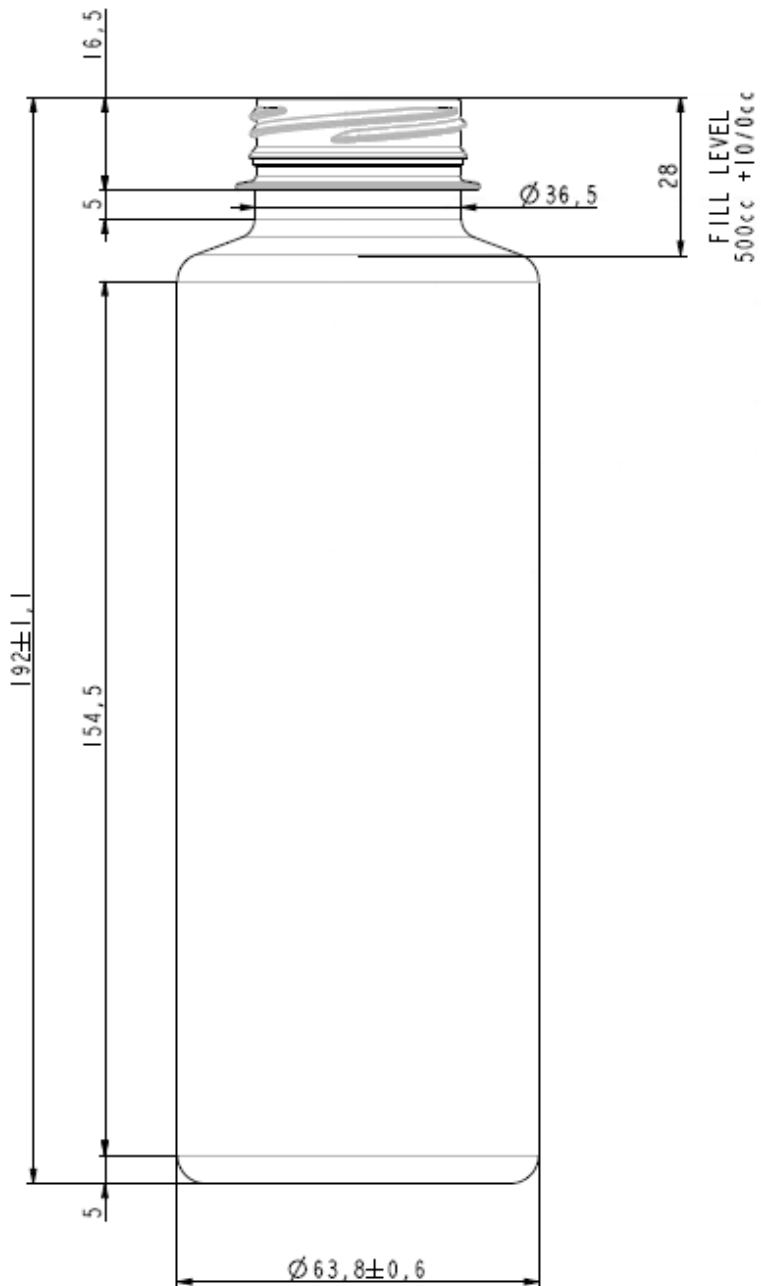

## BOTTIGLIA 500 ML - TONDA

**MATERIALE: PET**

**COD.: PBC2300050.M**

**PESO: GR. 23**

**FILETTO: BERICAP 3-Principi  $\varnothing 38,00 \pm 0,15$  mm**