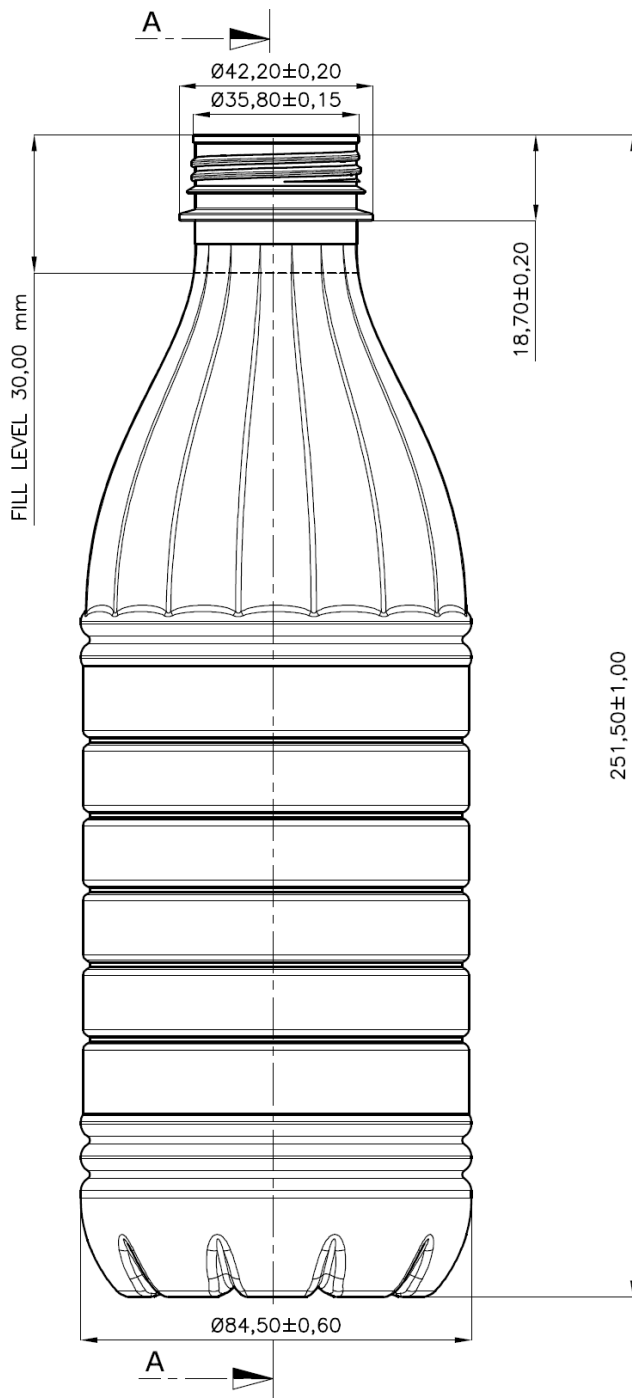

## BOTTIGLIA LATTE 1000 ML - TONDA

**MATERIALE: PET**

**COD.: PBA2475100**

**PESO: GR. 24,75**

**FILETTO: A&F  $\varnothing 37,20 \pm 0,15$  mm.**