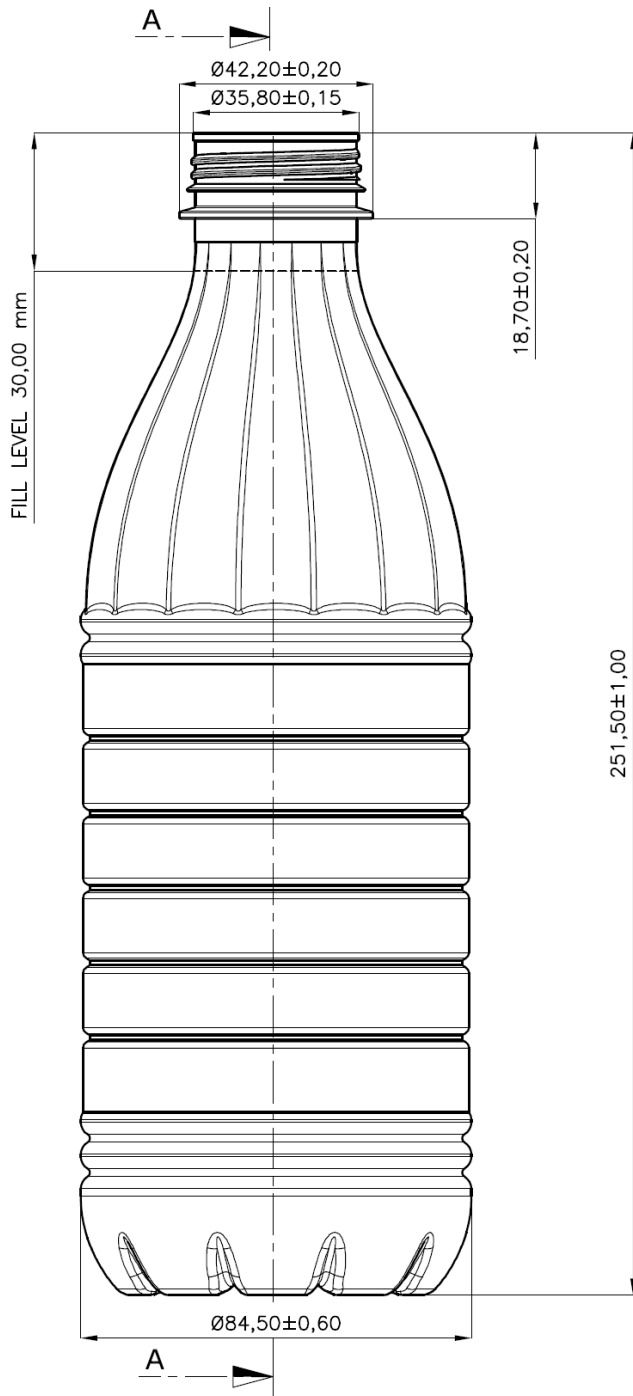

## MILK BOTTLE 1000 ML - ROUND

**MATERIAL: PET**

**CODE: PBA2475100.W**

**WEIGHT: GR. 24,75**

**NECK: A&F  $\text{Ø} 37,20 \pm 0,15$  mm.**