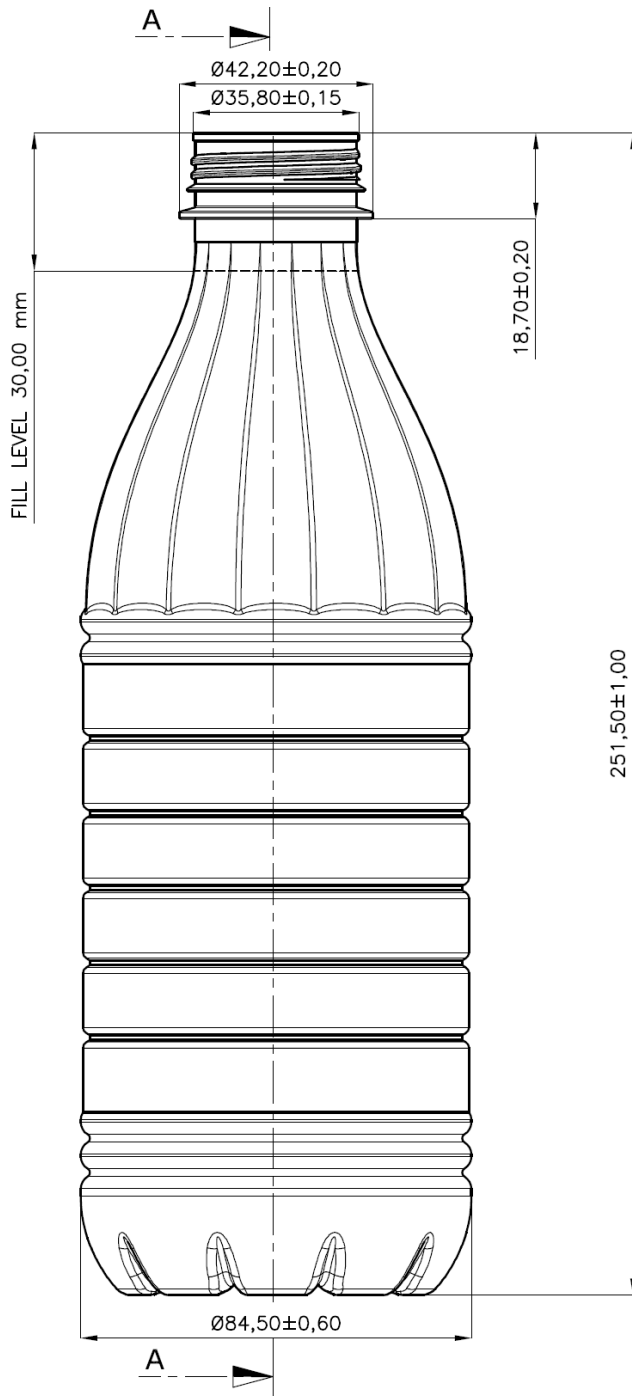

BOTTIGLIA LATTE 1000 ML - TONDA

MATERIALE: PET

COD.: PBA2475100.W

PESO: GR. 24,75

FILETTO: A&F $\varnothing 37,20 \pm 0,15$ mm.