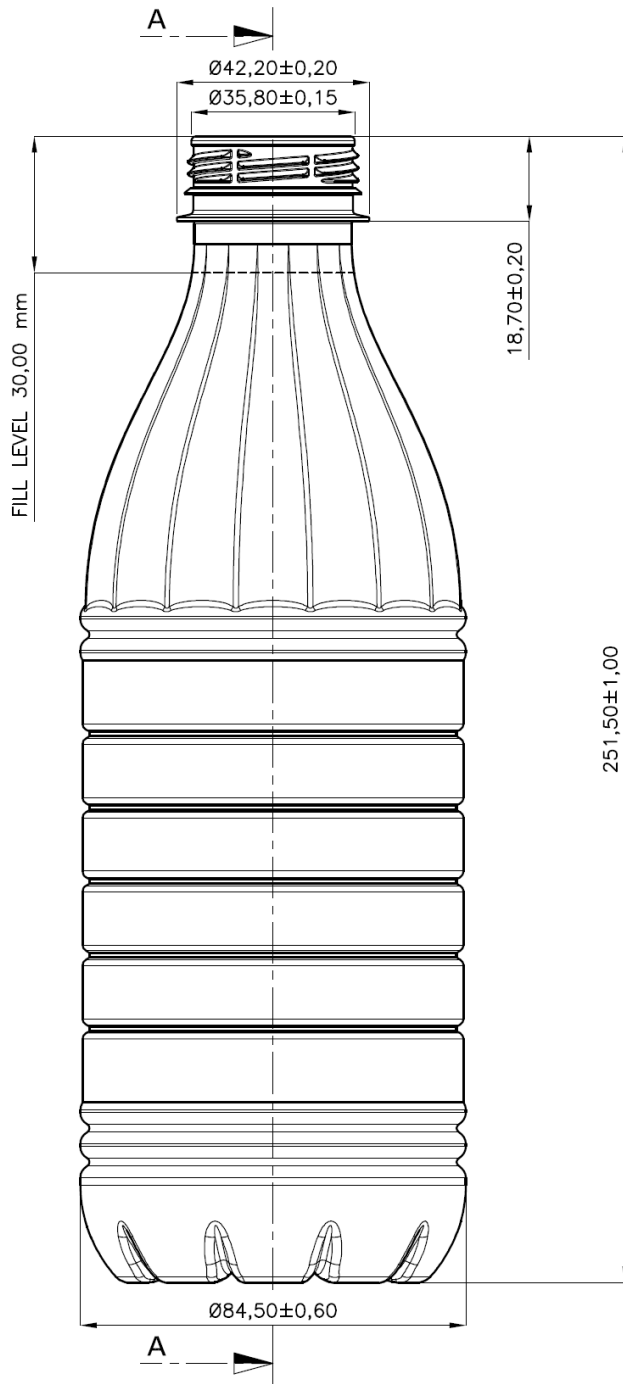

BOTTIGLIA LATTE 1000 ML - TONDA

MATERIALE: PET

COD.: PBB2200100

PESO: GR. 22,00

FILETTO: A&F Light $\varnothing 37,20 \pm 0,15$ mm.