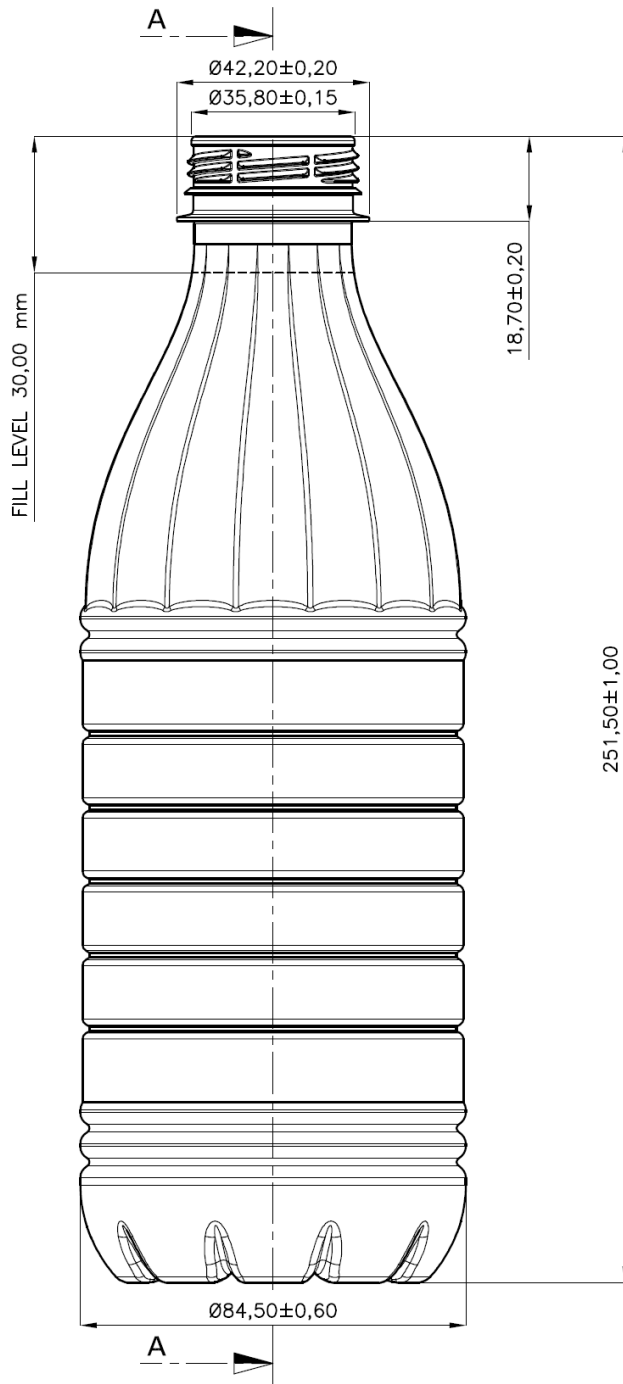

BOTTIGLIA LATTE 1000 ML - TONDA

MATERIALE: PET

COD.: PBB2375100

PESO: GR. 23,75

FILETTO: A&F Light $\varnothing 37,20 \pm 0,15$ mm.