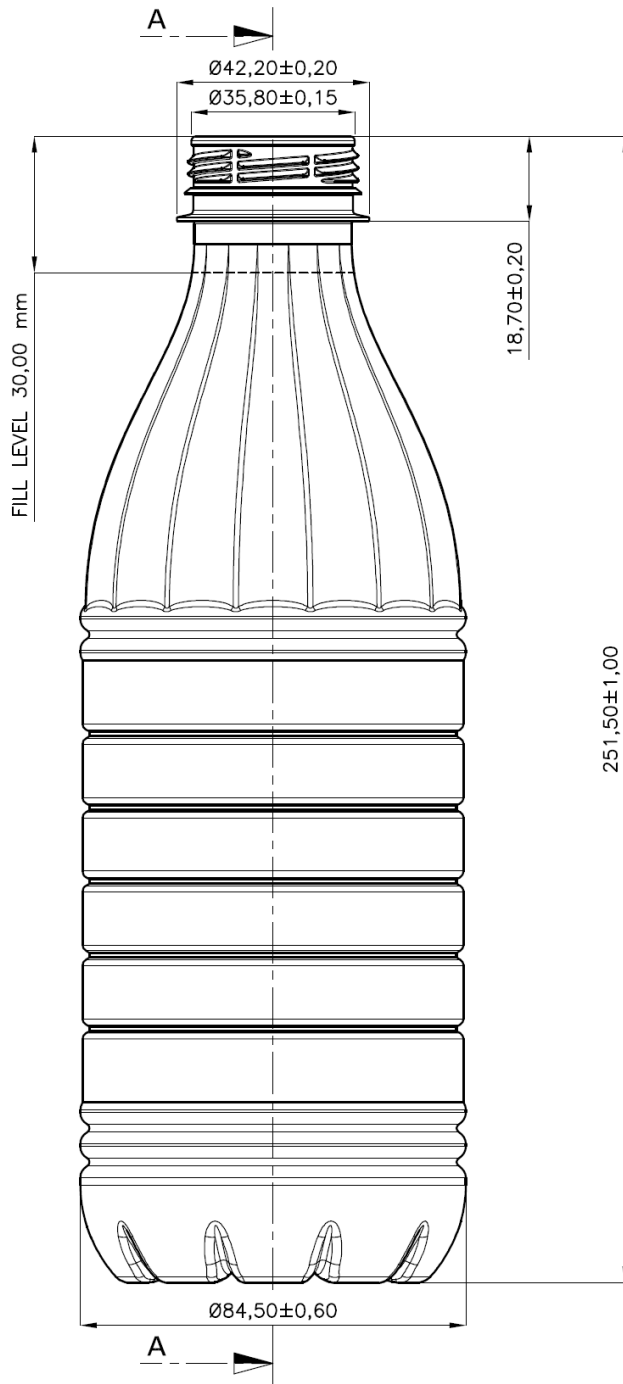

BOTTIGLIA LATTE 1000 ML - TONDA

MATERIALE: PET

COD.: PBB2485100W

PESO: GR. 24,85

FILETTO: A&F Light $\varnothing 37,20 \pm 0,15$ mm.