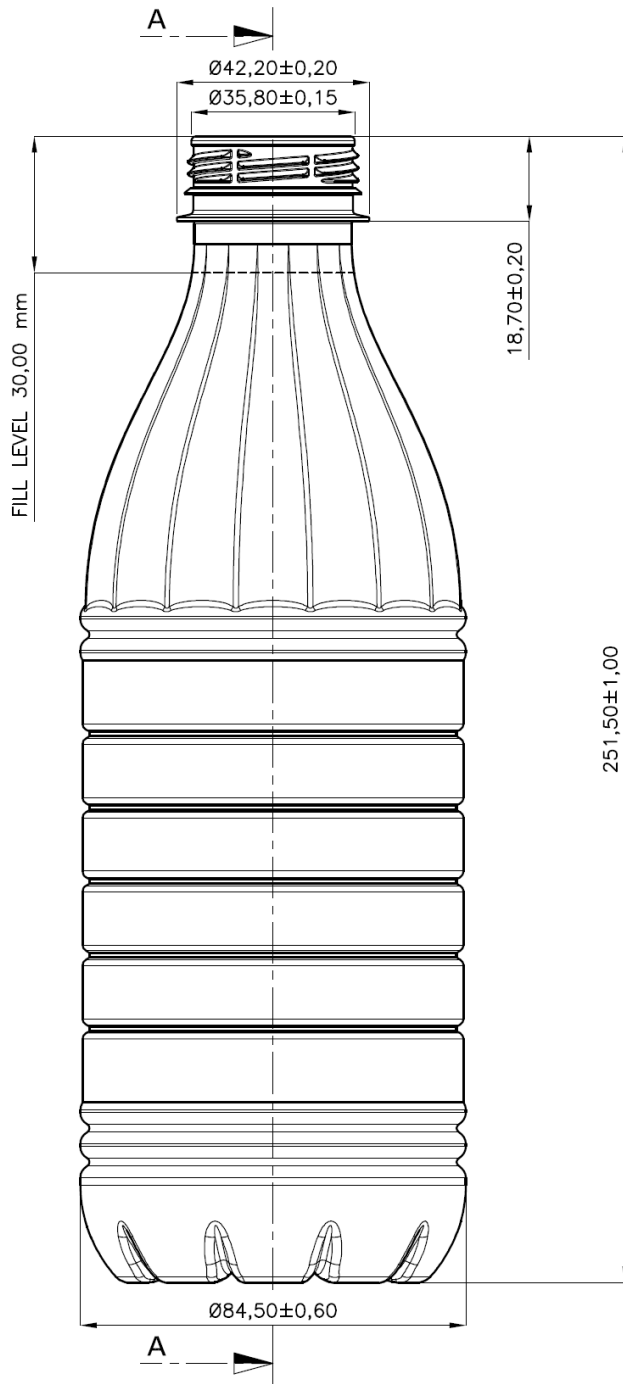

BOTTIGLIA LATTE 1000 ML - TONDA

MATERIALE: PET

COD.: PBB2500100B

PESO: GR. 25,00

FILETTO: A&F Light $\varnothing 37,20 \pm 0,15$ mm.