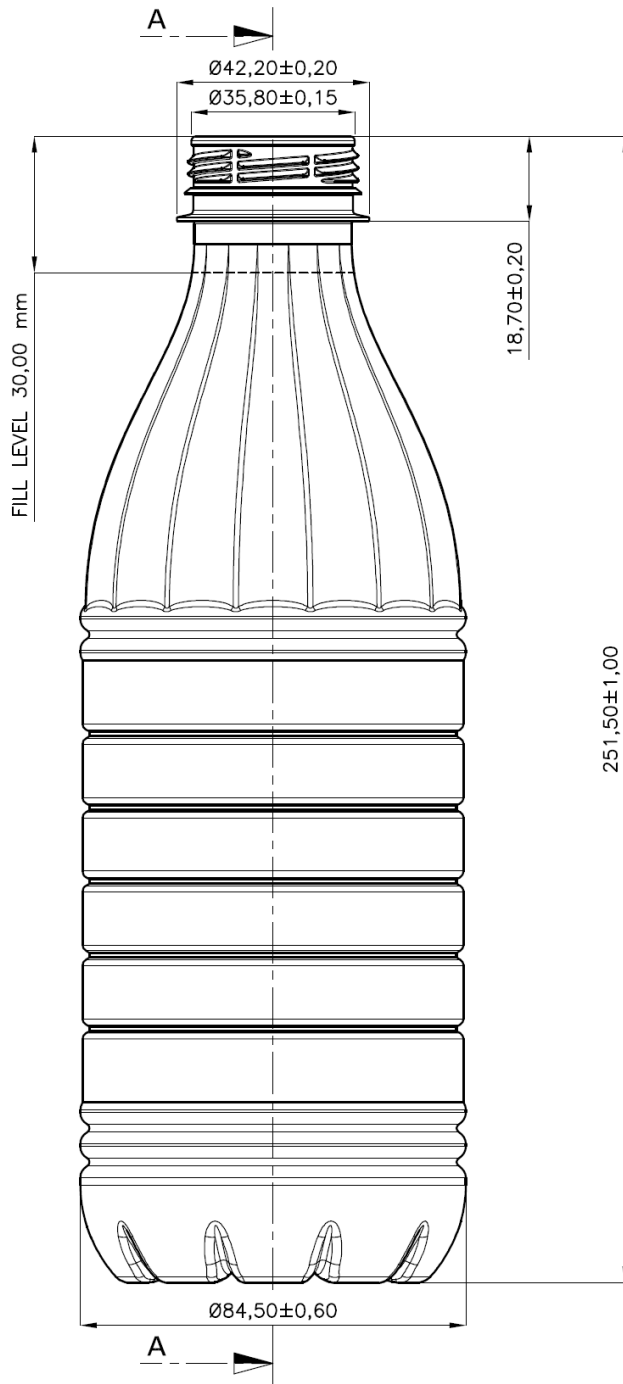

BOTTIGLIA LATTE 1000 ML - TONDA

MATERIALE: PET

COD.: PBB2500100B11

PESO: GR. 25,00

FILETTO: A&F Light $\varnothing 37,20 \pm 0,15$ mm.