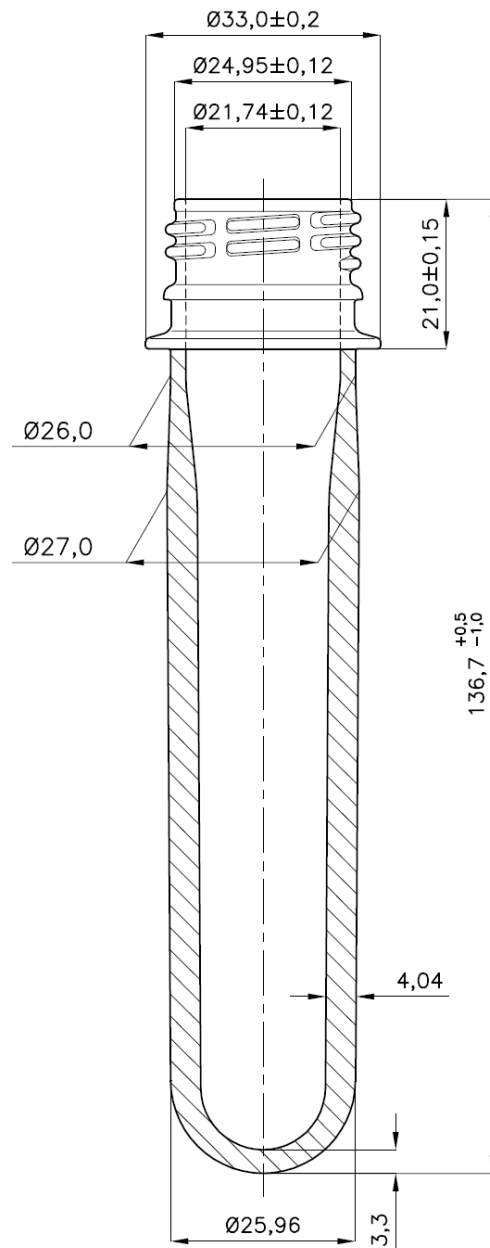

PREFORMA 46G PCO

MATERIALE: PET

COD.: PPF4600C

PESO: 46 gr.

FILETTO: PCO $27,43 \pm 0,12$ mm.