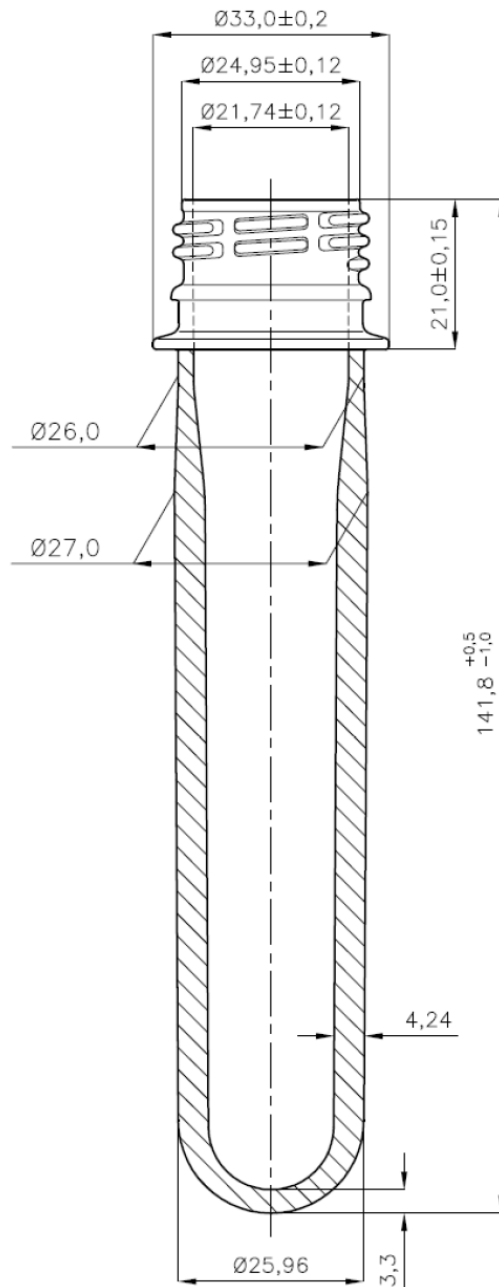

PREFORMA 49,5G PCO

MATERIALE: PET

COD.: PPF4950C

PESO: 49,5 gr.

FILETTO: PCO $27,43 \pm 0,12$ mm.