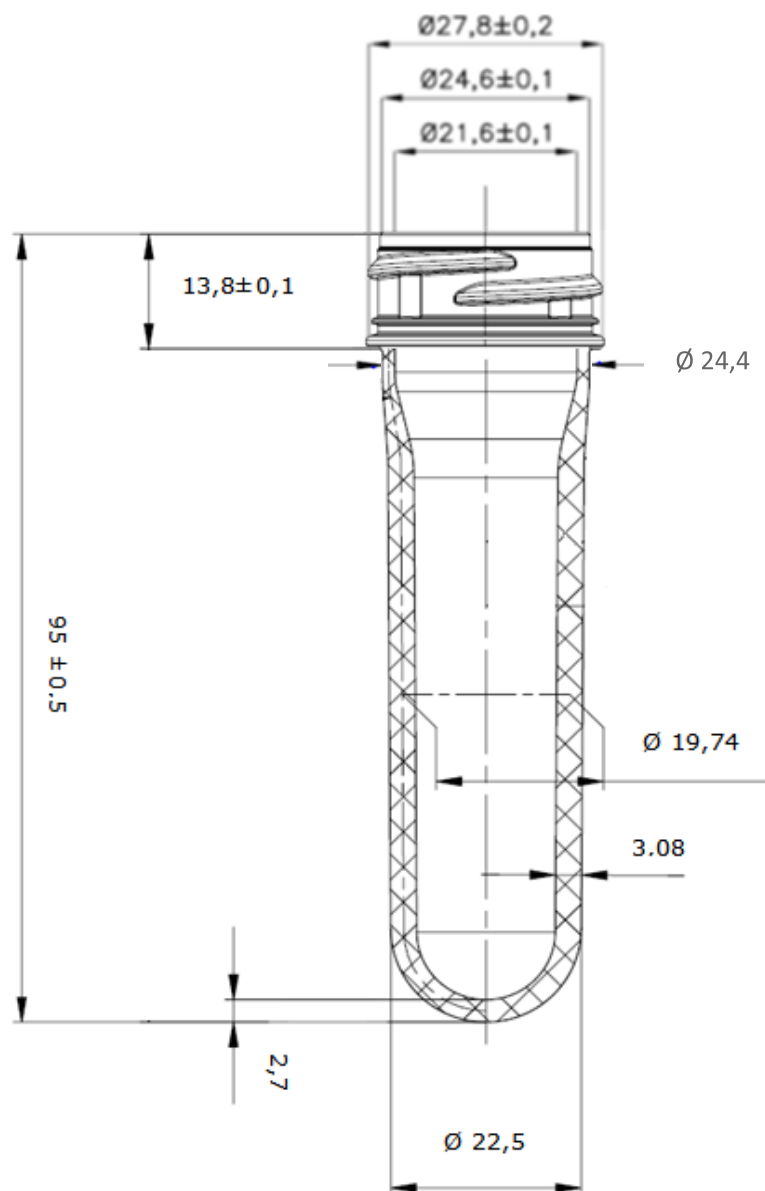

PREFORMA 22G 28-410

MATERIALE: PET

COD.: PPD2200C

PESO: 22 gr.

FILETTO: 28-410 $27,40 \pm 0,10$ mm.