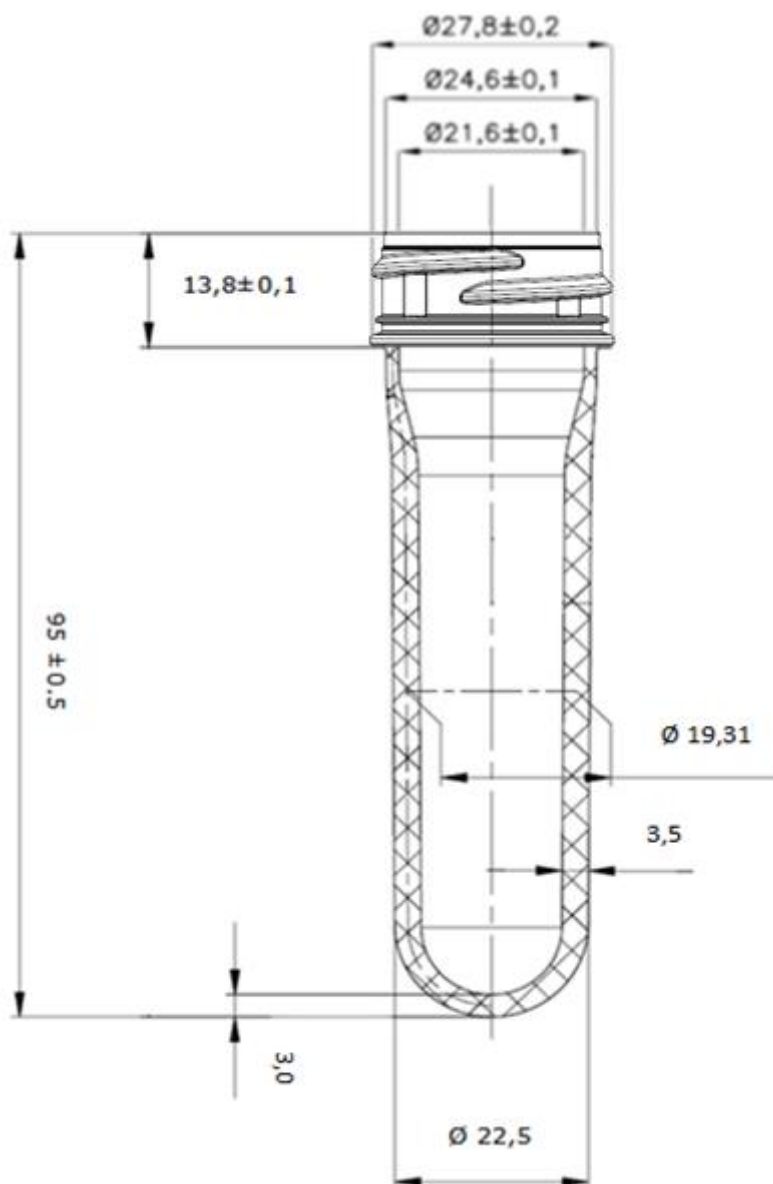

PREFORMA 24G 28-410

MATERIALE: PET

COD.: PPD2400C

PESO: 24 gr.

FILETTO: 28-410 $27,40 \pm 0,10$ mm.