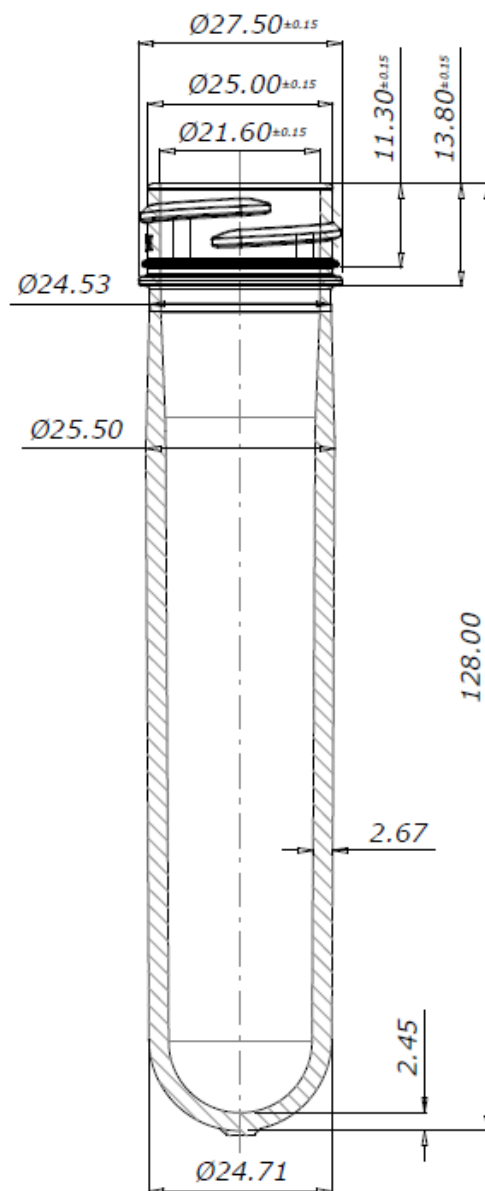

## PREFORMA 30G 28-410

**MATERIALE: PET**

**COD.: PPD3000C**

**PESO: 30 gr.**

**FILETTO: 28-410  $27,40 \pm 0,10$  mm.**