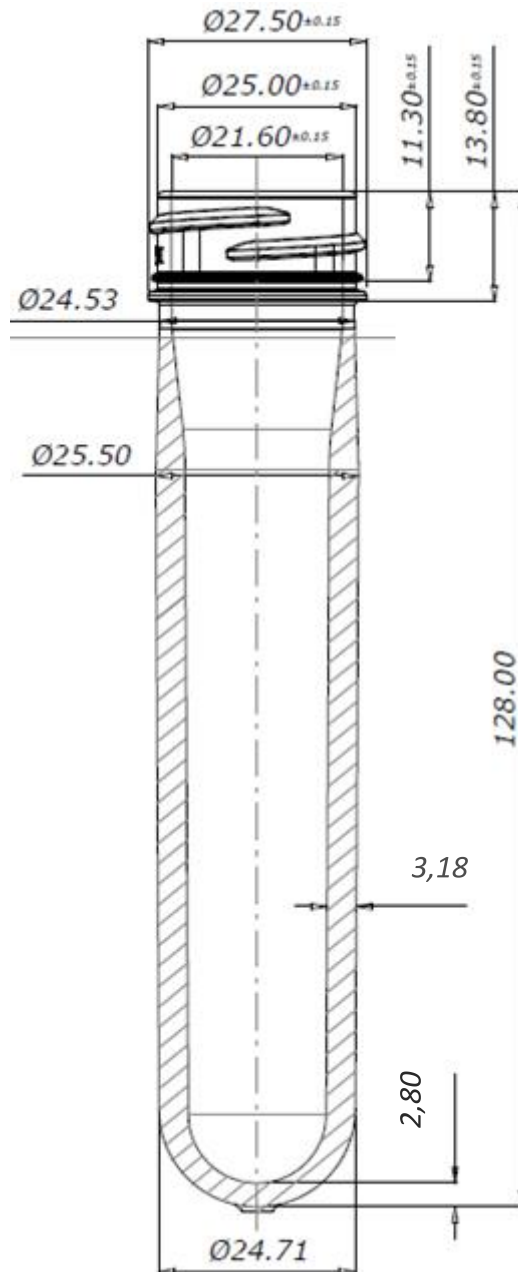

PREFORMA 34G 28-410

MATERIALE: PET

COD.: PPD3400C

PESO: 34 gr.

FILETTO: 28-410 $27,40 \pm 0,10$ mm.