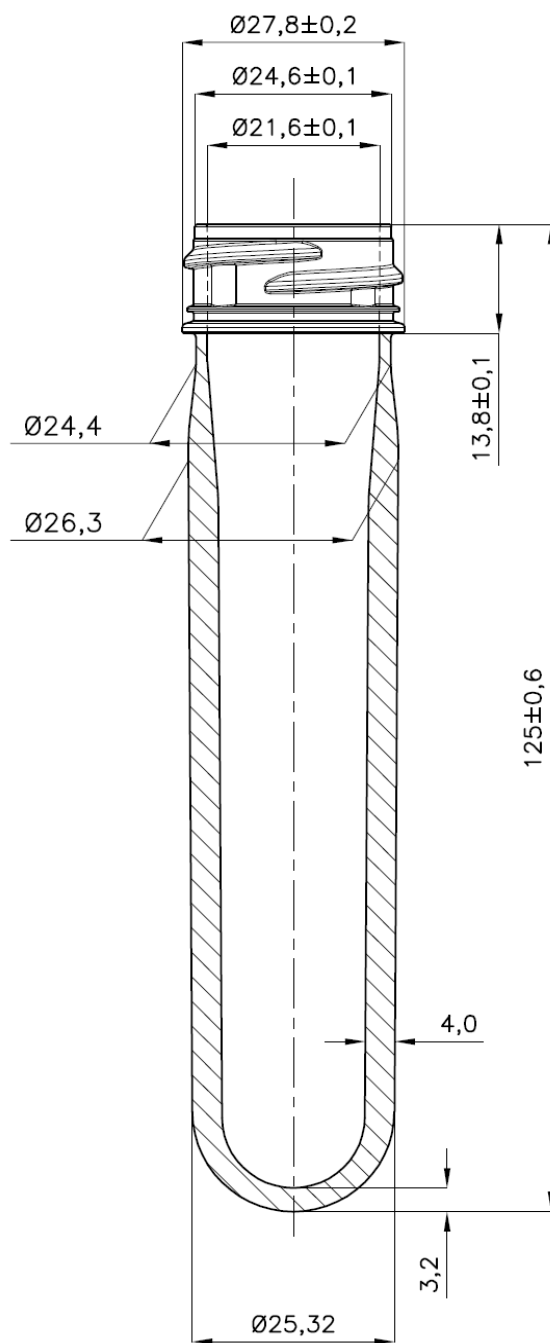

## PREFORMA 40G 28-410

**MATERIALE: PET**

**COD.: PPD4000C**

**PESO: 40 gr.**

**FILETTO: 28-410  $27,40 \pm 0,10$  mm.**