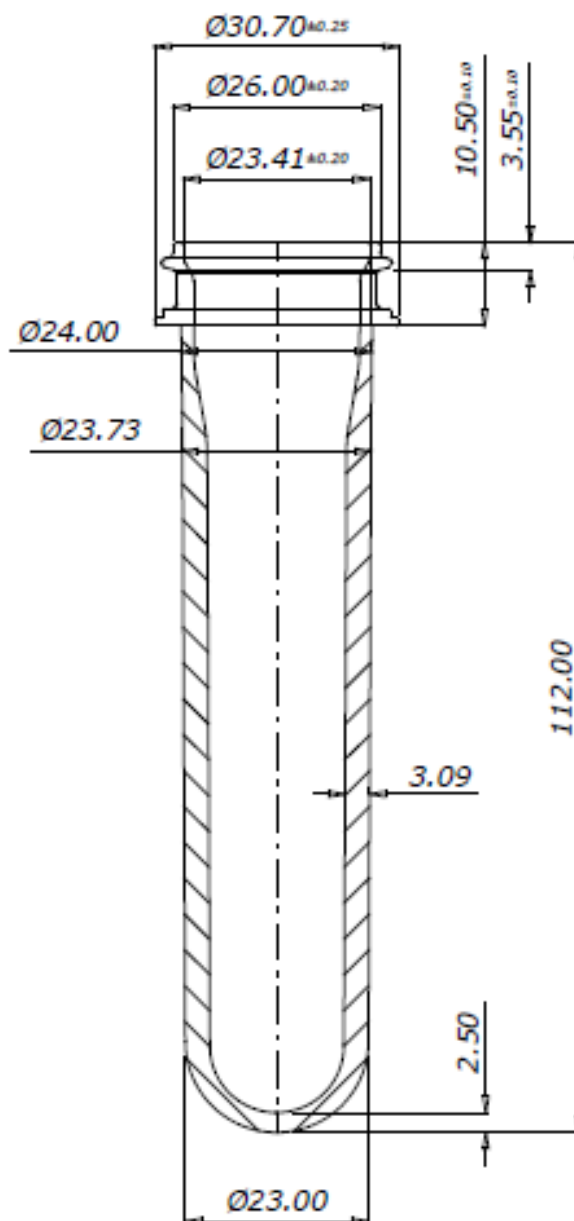

## PREFORMA 28G 29/21 OIL

**MATERIALE:** PET

**COD.:** PPN2800C

**PESO:** 28 gr.

**FILETTO:** 29/21 oil